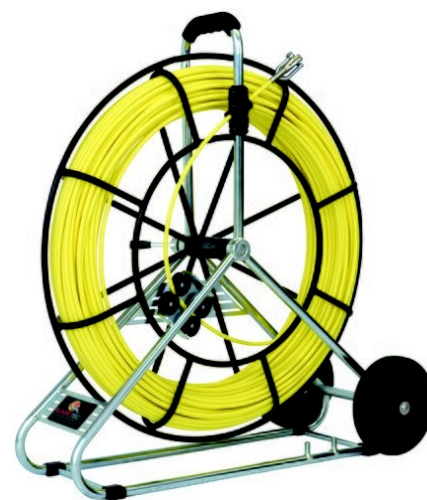

## Trekkefjær GF 400m/ 15mm

Varemerke:	Runpotec
Produktnummer:	8817327
EI-nummer:	8817327
GTIN:	9120045471656

### PRODUKTBESKRIVELSE

Trekkefjær glassfiber 400m, Ø 15mm. Rørål på stativ med hjul

Trekkefjær glassfiber 400m, Ø 15mm på stativ med hjul og telleverk. Inklusiv endehylse og sjakkell. Anbefales for rør Ø 180-450mm. Trekkefjær i glassfiber anbefales kun for gjennomføring i rør, ikke til trekking av kabel. Benytt nylon, stål fjær eller tau til trekking av kabel.

### Grunnprodukt

Høyde:	690 mm
Bredde:	1500 mm
Lengde:	1500 mm
Vekt pr. stk:	157300 g

### Trekkefjær

Anvendelsesområde	Installasjonsrør
Materiale	Plast
Materialkvalitet	GFK (glassfiberforsterket plast)
Farge	Gul
Bredde / diameter trekketråd	15 Millimeter
Materialtykkelse trekketråd	15 Millimeter
Bruddstyrke	690 Kilogram
Hodeform	Ring
Form	Rund
Gjengeforbindelse	Ja
Lengde	400 Meter
Vridd	Nei