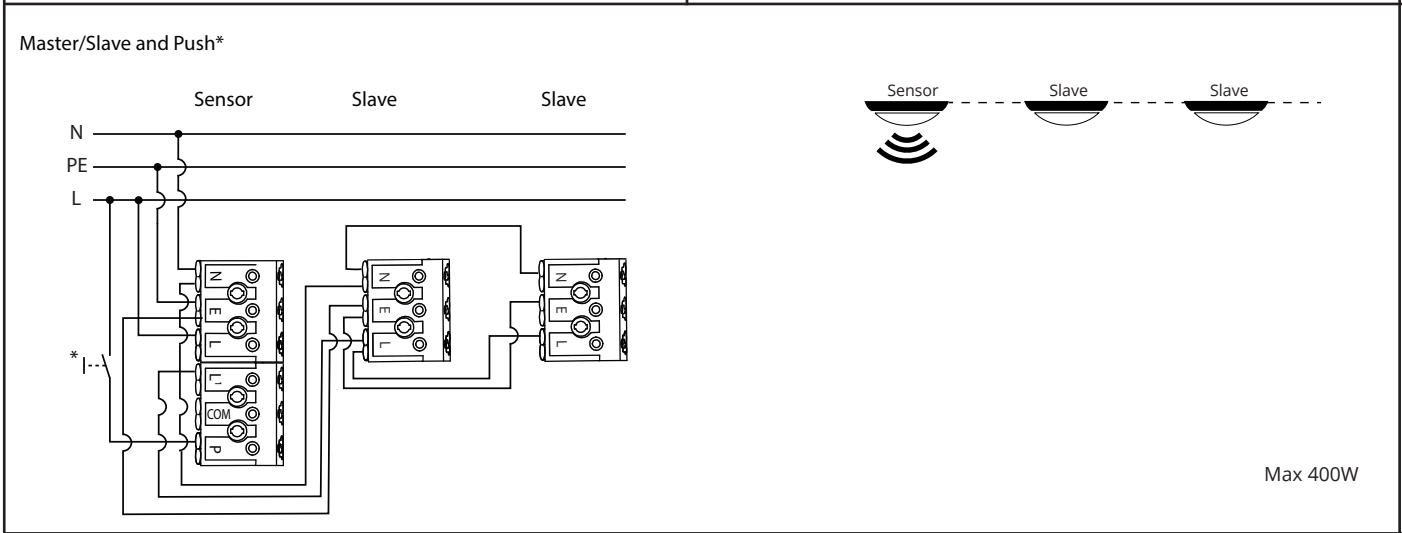

Basic Motion and daylight sensor

NORWAY
SG Armaturen AS

Skytterheia 25
N-4790 Lillesand

Tel: +47 37 50 03 00
firmapost@sg-as.no
www.sg-as.no

SWEDEN

SG Armaturen AB
Tel: +46 31 81 71 10
info@sg-ab.se
www.sg-ab.se

DENMARK

SG Armaturen A/S
Tel: +45 70 70 72 13
info@sg-as.dk
www.sg-as.dk

GERMANY

SG Leuchten GmbH
Tel: +49 40 23 99 44 59
info@sg-leuchten.de
www.sg-leuchten.de

FINLAND

SG Armaturen Oy
Tel: +358 02 07 30 39 60
info@sg-oy.fi
www.sg-oy.fi

FRANCE

SG Lighting SA/NV
Tel: +33(0) 4 94 93 00 00
info.france@sglighting.fr
www.sglighting.net

BENELUX

SG Lighting SA/NV
Tel: +32(0) 15 20 72 71
info.benelux@sglighting.net
www.sglighting.net

SWITZERLAND

SG Leuchten SA
Tel: +41 44 868 20 00
info@sg-leuchten.ch
sg-leuchten.ch

INTERNATIONAL

SG Lighting Co Ltd.
Tel: +86 769 88 49 20 88
cindy@sgdgc.com
www.sg-as.com