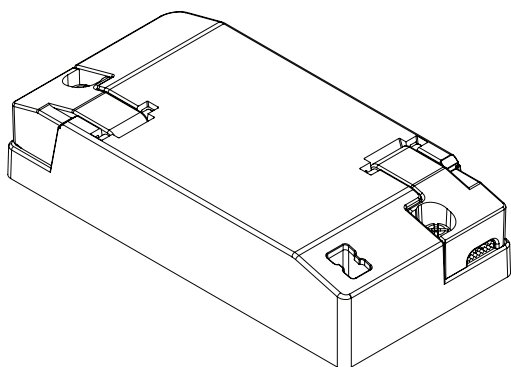

Dipswitch

Standard

mA	200	250	300	350	400	450
Im	100%	125%	-	-	-	-

Frame Round/Wall