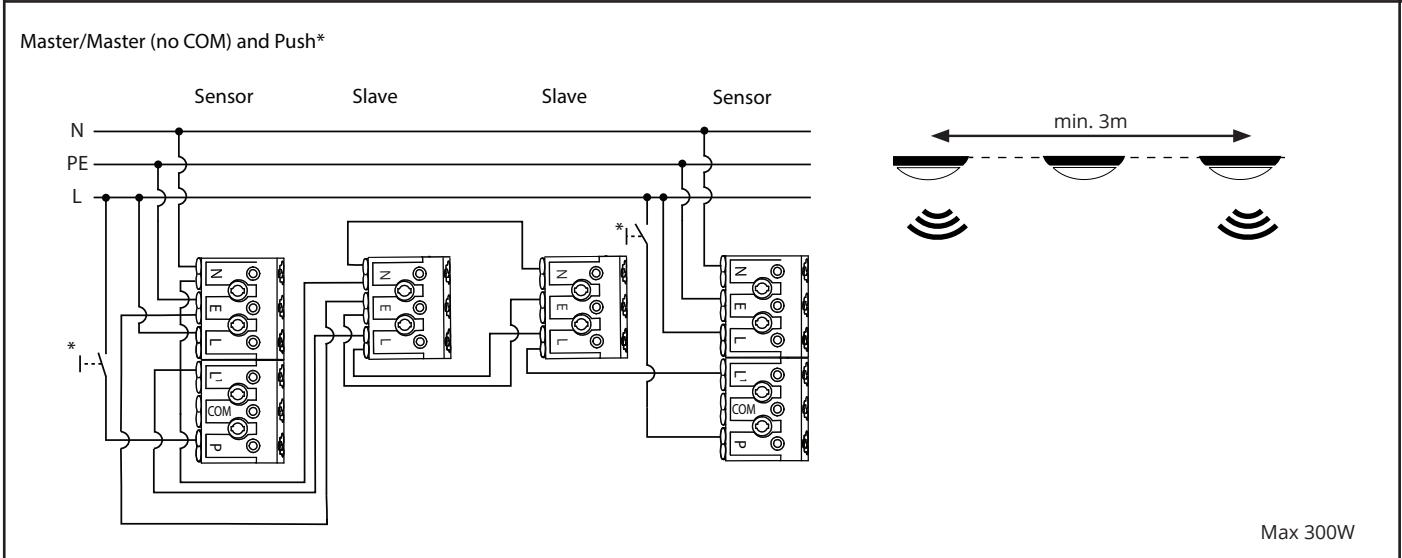

Basic Motion and daylight sensor

NORWAY
SG Armaturen AS

Skytterheia 25
N-4790 Lillesand

Tel: +47 37 50 03 00
firmapost@sg-as.no
www.sg-as.no

SWEDEN

SG Armaturen AB
Tel: +46 31 81 71 10
info@sg-ab.se
www.sg-ab.se

DENMARK

SG Armaturen A/S
Tel: +45 70 70 72 13
info@sg-as.dk
www.sg-as.dk

GERMANY

SG Leuchten GmbH
Tel: +49 40 23 99 44 59
info@sg-leuchten.de
www.sg-leuchten.de

FINLAND

SG Armaturen Oy
Tel: +358 02 07 30 39 60
info@sg-oy.fi
www.sg-oy.fi

FRANCE

SG Lighting SA/NV
Tel: +33(0) 4 94 93 00 00
info.france@sglighting.fr
www.sglighting.net

BENELUX

SG Lighting SA/NV
Tel: +32(0) 15 20 72 71
info.benelux@sglighting.net
www.sglighting.net

SWITZERLAND

SG Leuchten SA
Tel: +41 44 868 20 00
info@sg-leuchten.ch
sg-leuchten.ch

INTERNATIONAL

SG Lighting Co Ltd.
Tel: +86 769 88 49 20 88
cindy@sgdgc.com
www.sg-as.com