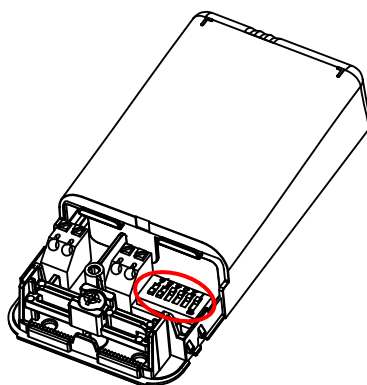

# Dipswitch

Standard

<b>mA</b>	<b>200</b>	250	300	350	400	450
<b>Im</b>	<b>100%</b>	125%	-	-	-	-

Frame Round/Wall

<b>mA</b>	250	300	350	400	450	500
<b>Im</b>	45%	55%	64%	73%	82%	91%

Frame Round Maxi

Standard