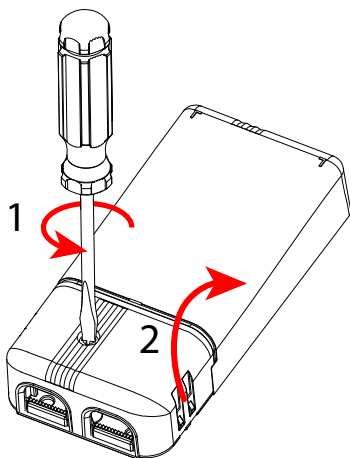

# Dipswitch

Standard

<b>mA</b>	<b>200</b>	250	300	350	400	450
<b>Im</b>	<b>100%</b>	125%	-	-	-	-

Frame Round/Wall

<b>mA</b>	250	300	350	400	450	500
<b>Im</b>	45%	55%	64%	73%	82%	91%

Frame Round Maxi

Standard