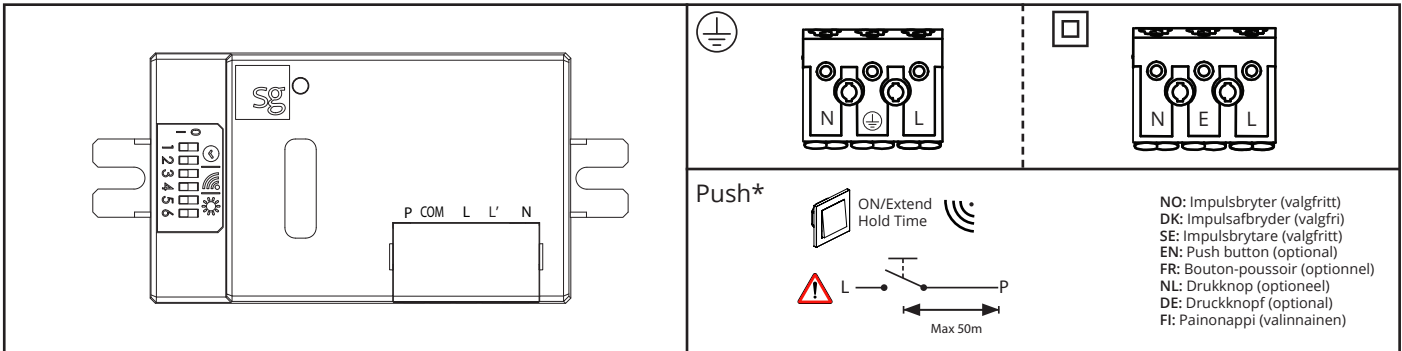

Basic Motion and daylight sensor

NORWAY
SG Armaturen AS

Skytterheia 25
N-4790 Lillesand

Tel: +47 37 50 03 00
firmapost@sg-as.no
www.sg-as.no

SWEDEN

SG Armaturen AB
Tel: +46 31 81 71 10
info@sg-ab.se
www.sg-ab.se

DENMARK

SG Armaturen A/S
Tel: +45 70 70 72 13
info@sg-as.dk
www.sg-as.dk

GERMANY

SG Leuchten GmbH
Tel: +49 40 23 99 44 59
info@sg-leuchten.de
www.sg-leuchten.de

FINLAND

SG Armaturen Oy
Tel: +358 02 07 30 39 60
info@sg-oy.fi
www.sg-oy.fi

FRANCE

SG Lighting SA/NV
Tel: +33(0) 4 94 93 00 00
info.france@sglighting.fr
www.sglighting.net

BENELUX

SG Lighting SA/NV
Tel: +32(0) 15 20 72 71
info.benelux@sglighting.net
www.sglighting.net

SWITZERLAND

SG Leuchten SA
Tel: +41 44 868 20 00
info@sg-leuchten.ch
sg-leuchten.ch

INTERNATIONAL

SG Lighting Co Ltd.
Tel: +86 769 88 49 20 88
cindy@sgdgc.com
www.sg-as.com