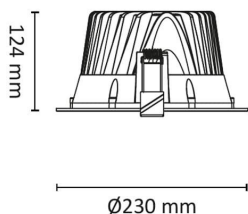

Teknisk data

Spenning (V)	230
Effekt (W)	20
Lumen/Watt (lm)	100
Lysstyrke (lm)	2000
Fargetemperatur (K)	3000
Fargegjengivelse (Ra)	80
SDCM	3
Driver størrrelse (mA)	550
Min. omgivelsestemperatur (°C)	-20
Max. omgivelsestemperatur (°C)	+45

Utførelse

Farge	Sort
Materiale	Aluminium
IP klasse	44
Lyskilde	LED