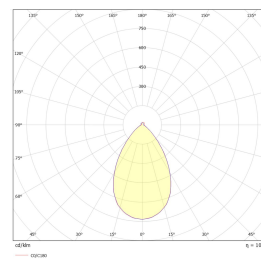

1500 lumen:

6607370/71 - ON/OFF - 400mA

6607380 - DALI2 - 400mA

2000 lumen:

6607375/76 - ON/OFF - 550mA

6607381 - DALI2 - 550mA

Teknisk data

Spenning (V)	230
Effekt (W)	20
Lumen/Watt (lm)	100
Lysstyrke (lm)	2000
Fargetemperatur (K)	3000
Fargegjengivelse (Ra)	80
SDCM	3
Driver størrrelse (mA)	550
Min. omgivelsestemperatur (°C)	-20
Max. omgivelsestemperatur (°C)	+45