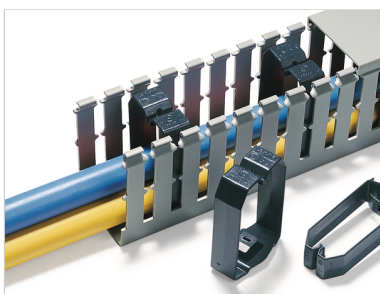

Tilbehør, HelaDuct, sort, 20stk. (HTWD-BWR-60X100)

Art.nr. 181-50690 | HTWD-BWR-60X100-PC/ABS-BK | El.nr. 1270384

- Monteres raskt og enkelt på festepunkter med 1/4 omdreining med skrutrekker
- Ledningene holdes sikkert på plass under montering
- Ankeret på holderen stikker ikke ut under kanalbunnen
- Reduserer belastningen på kabelkanalen, spesielt i hjørnene og eliminerer trykk mot veggene
- Tilgjengelig for alle kanalstørrelser og bredder
- Passer godt i kanalen og tar minimalt med plass

Flere produkter i denne produktgruppen:
[Kabelkanaler, tilbehør >](#)

Grunnleggende informasjon

Bruk	HelaDuct HTWD-BWR festes på de opphøyde festepunktene på HTWD-PN og HTWD-PW kanaler før innføring av ledninger. Ledningene holdes sikkert på plass under kablingen, for eksempel i vertikal stilling eller i takmontasje.
Antall pr.	pc
Farge	Sort (BK)
GLOBAL PART DESCRIPTION	HTWD-BWR-60X100-PC/ABS-BK
Justerbar til kanalbredde (Ja/Nei)	Nei
Kort beskrivelse (150 karakterer)	Kabelholder for 60x100mm kabelkanal, sort, 20stk
Lokalt ordrenr.	181-50690
Materiale	Akrylnitril-butadien-styren legert med Polykarbonat (PC/ABS)
Pakn.	20 stk.
Pakning 0 - Vekt netto	0.01 kg
Produkt familie	HTWD-BWR
Produkt gruppe	Kabelkanaler, tilbehør
Strømstabil (Ja/Nei)	Ja
Type	HTWD-BWR-60X100

Produktdimensjoner

Bredde (W)	20 mm
Høyde (H)	95 mm
Kabelkanal bredde	60 mm
Kabelkanal høyde	100 mm
Lengde (L)	54 mm

Spesifikasjoner

Brennbarhetsklasse	UL94 HB
Driftstemperatur - °C	-5 °C til +80 °C
Farlig gods	Nei
Halogenfri	Ja
Iht. ELV (Artikkel 4 - 2)	Ja
Iht. ROHS (artikkel 4-1)	Ja
Spesifikasjoner / Normer	