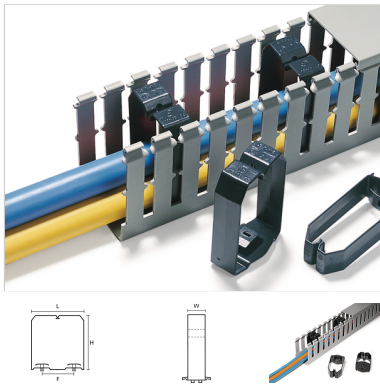

Tilbehør, HelaDuct, sort, 30stk. (HTWD-BWR-80X100)

Art.nr. 181-50890 | HTWD-BWR-80X100-PC/ABS-BK | El.nr. 1270388

- Monteres raskt og enkelt på festepunkter med 1/4 omdreining med skrutrekker
- Ledningene holdes sikkert på plass under montering
- Ankeret på holderen stikker ikke ut under kanalbunnen
- Reduserer belastningen på kabelkanalen, spesielt i hjørnene og eliminerer trykk mot veggene
- Tilgjengelig for alle kanalstørrelser og bredder
- Passer godt i kanalen og tar minimalt med plass

Flere produkter i denne produktgruppen:
[Kabelkanaler, tilbehør >](#)

Grunnleggende informasjon

Bruk	HelaDuct HTWD-BWR festes på de opphøyde festepunktene på HTWD-PN og HTWD-PW kanaler før innføring av ledninger. Ledningene holdes sikkert på plass under kablingen, for eksempel i vertikal stilling eller i takmontasje.
Antall pr.	pc
Farge	Sort (BK)
GLOBAL PART DESCRIPTION	HTWD-BWR-80X100-PC/ABS-BK
Justerbar til kanalbredde (Ja/Nei)	Nei
Kort beskrivelse (150 karakterer)	Kabelholder for 80x100mm kabelkanal, sort, 30stk
Lokalt ordrenr.	181-50890
Materiale	Akrylnitril-butadien-styren legert med Polykarbonat (PC/ABS)
Pakn.	30 stk.
Pakning 0 - Vekt netto	0.05 kg
Produkt familie	HTWD-BWR
Produkt gruppe	Kabelkanaler, tilbehør
Strømstabil (Ja/Nei)	Ja
Type	HTWD-BWR-80X100

Produktdimensjoner

Bredde (W)	20 mm
Festehull senter (F)	50.0 mm
Festehull senter (F2)	50.0 mm
Høyde (H)	94 mm
Kabelkanal bredde	80 mm
Kabelkanal høyde	100 mm
Lengde (L)	74 mm
Lengde (L2)	74 mm

Brennstoffklasse	UL94 HB
Driftstemperatur - °C	-5 °C til +80 °C
Farlig gods	Nei
Halogenfri	Ja
Iht. ELV (Artikkel 4 - 2)	Ja
Iht. ROHS (artikkel 4-1)	Ja
Spesifikasjoner / Normer	 