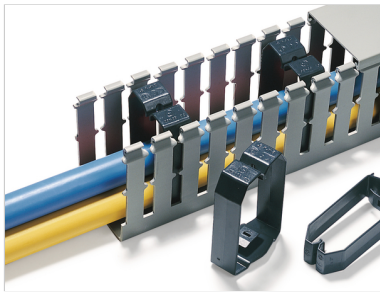

Tilbehør, HelaDuct, sort, 5stk. (HTWD-BWR-150X100)

Art.nr. 181-51590 | HTWD-BWR-150X100-PC/ABS-BK | El.nr. 1270394

- Monteres raskt og enkelt på festepunkter med 1/4 omdreining med skrutrekker
- Ledningene holdes sikkert på plass under montering
- Ankeret på holderen stikker ikke ut under kanalbunnen
- Reduserer belastningen på kabelkanalen, spesielt i hjørnene og eliminerer trykk mot veggene
- Tilgjengelig for alle kanalstørrelser og bredder
- Passer godt i kanalen og tar minimalt med plass

Flere produkter i denne produktgruppen:
[Kabelkanaler, tilbehør >](#)

Grunnleggende informasjon

Bruk	HelaDuct HTWD-BWR festes på de opphøyde festepunktene på HTWD-PN og HTWD-PW kanaler før innføring av ledninger. Ledningene holdes sikkert på plass under kablingen, for eksempel i vertikal stilling eller i takmontasje.
Antall pr.	pc
Farge	Sort (BK)
GLOBAL PART DESCRIPTION	HTWD-BWR-150X100-PC/ABS-BK
Justerbar til kanalbredde (Ja/Nei)	Nei
Kort beskrivelse (150 karakterer)	Kabelholder for 150x100mm kabelkanal, sort, 5stk
Lokalt ordrenr.	181-51590
Materiale	Akrylnitril-butadien-styren legert med Polykarbonat (PC/ABS)
Pakn.	5 stk.
Pakning 0 - Vekt netto	0.046 kg
Produkt familie	HTWD-BWR
Produkt gruppe	Kabelkanaler, tilbehør
Strømstabil (Ja/Nei)	Ja
Type	HTWD-BWR-150X100

Produktdimensjoner

Bredde (W)	20 mm
Festehull senter (F)	50.0 mm
Festehull senter (F2)	50.0 mm
Høyde (H)	94 mm
Kabelkanal bredde	150 mm
Kabelkanal høyde	100 mm
Lengde (L)	143 mm
Lengde (L2)	143 mm

brennstoffklasse	UL94 HB
Driftstemperatur - °C	-5 °C til +80 °C
Farlig gods	Nei
Halogenfri	Ja
Iht. ELV (Artikkel 4 - 2)	Ja
Iht. ROHS (artikkel 4-1)	Ja
Spesifikasjoner / Normer	 