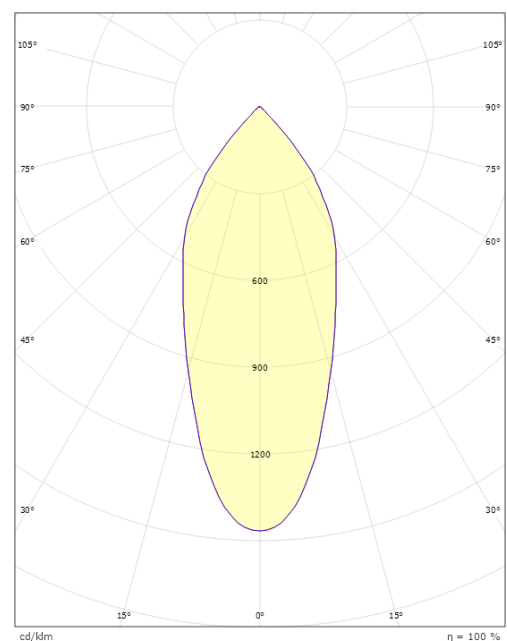

Junistar Eco Outdoor

Junistar Eco Outdoor Sort 590lm 3000K Ra>90 Faseavsnitt

El-nummer: 3205381
EAN: 7021989052401
SG artikkelnr: 905240

Elektrisk

Watt: 6W
System effekt (W): 7W
Spenning: 220-240V
Maks. armaturer per sikring: B10: 105, B16: 168, C10: 105, C16: 168

Lysteknikk

Type lyskilde: LED
Effektiv lysstrøm (lm): 590lm
Lysutbytte: 84 lm/W
Farge temperatur: 3000K
Fargegjengivelse (Ra/CRI): Ra>90
MacAdams faktor: SDCM: 2
Levetid: L90/B10>100.000
Lysstråling: Direkte
Optikk: Reflektor
Lysspredning: 42°
Synlig flimmer (PstLM): 0.06
Stroboskopisk flimmer (SVM): 0.27

Styring

Styring: Faseavsnitt

Beskyttelse

Isolasjonsklasse: Klasse II SELV
IP Klasse: IP44

Energi og godkjenning

Inneholder lyskilde med energiklasse: C
Breeam: Oppfyller Hea 01 krav til flimmerfri belysning (In-Use: Hea 05)

Bestått 60 minutters brannmotstandstest i henhold til EN 1365-2: Ja

Materialer og overflater

Materiale: Aluminium
Farge: Sort RAL 9004
Avskjermingens materiale: Herdet glass

Montering/Tilkobling

Montering: Innfelling, Innendørs / Utendørs
Tilkobling: Hurtigklemme

Dimensjoner

Høyde (mm) H: 40
Diameter (mm) D: 90
Innfellingsdiameter (mm): 68-83
Vekt (kg) brutto/netto: 0.361 / 0.317

Forpakning

Forpakkingsstørrelse (mm): 130 x 115 x 56

cd/klm
— C0/C180
— C90/C270

7 0 2 1 9 8 9 0 5 2 4 0 1