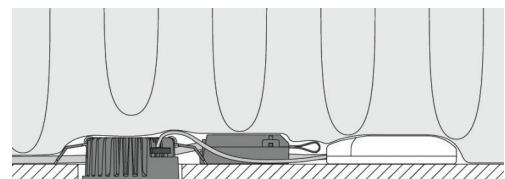

Junistar Eco Outdoor

Junistar Eco Outdoor Sort 590lm 3000K Ra>90 Faseavsnitt

El-nummer: 3205381
EAN: 7021989052401
SG artikkelnr: 905240

Elektrisk

Watt: 6W
System effekt (W): 7W
Spenning: 220-240V
Maks. armaturer per sikring: B10: 105, B16: 168, C10: 105, C16: 168

Lysteknikk

Type lyskilde: LED
Effektiv lysstrøm (lm): 590lm
Lysutbytte: 84 lm/W
Farge temperatur: 3000K
Fargegjengivelse (Ra/CRI): Ra>90
MacAdams faktor: SDCM: 2
Levetid: L90/B10>100.000
Lysstråling: Direkte
Optikk: Reflektor
Lysspredning: 42°
Synlig flimmer (PstLM): 0.06
Stroboskopisk flimmer (SVM): 0.27

Styring

Styring: Faseavsnitt

Beskyttelse

Isolasjonsklasse: Klasse II SELV
IP Klasse: IP44

Energi og godkjenning

Inneholder lyskilde med energiklasse: C
Breeam: Oppfyller Hea 01 krav til flimmerfri belysning (In-Use: Hea 05)

Bestått 60 minutters brannmotstandstest i henhold til EN 1365-2: Ja

Materialer og overflater

Materiale: Aluminium
Farge: Sort RAL 9004
Avskjermingens materiale: Herdet glass

Montering/Tilkobling

Montering: Innfelling, Innendørs / Utendørs
Tilkobling: Hurtigklemme

Dimensjoner

Høyde (mm) H: 40
Diameter (mm) D: 90
Innfellingsdiameter (mm): 68-83
Vekt (kg) brutto/netto: 0.361 / 0.317

Forpakning

Forpakkingsstørrelse (mm): 130 x 115 x 56

cd/klm
— C0/C180
— C90/C270

7 0 2 1 9 8 9 0 5 2 4 0 1