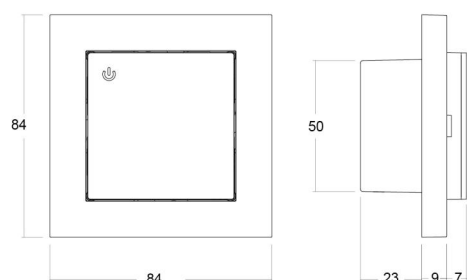

### Dimensjoner

Lengde (mm) L: 84  
Bredde (mm) W: 84  
Høyde (mm) H: 40  
Vekt (kg) brutto/netto: 0.237 / 0.162

### Forpakning

Forpakkingsstørrelse (mm): 90 x 90 x 70

7 0 2 1 9 8 8 2 0 3 9 0 3