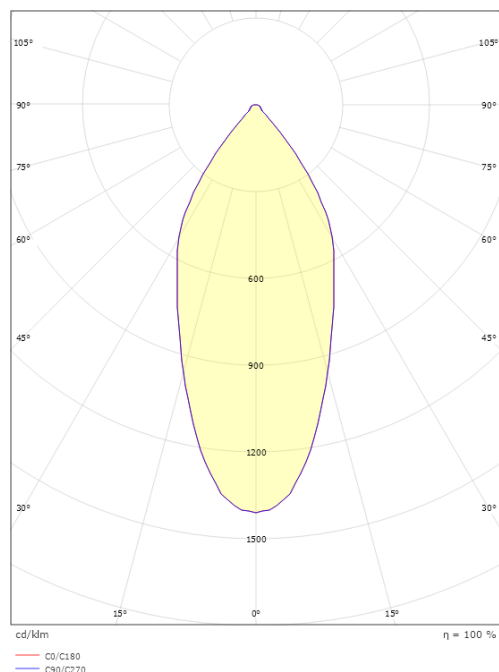

Zip Pro Mini 3-Tenning

Zip Pro Mini 3-Tenning Hvit 1280lm 3000K Ra>90 Faseavsnitt

El-nummer: 3200253
EAN: 7021980034642
SG artikkelnr: 3464

Elektrisk

Watt: 16W
System effekt (W): 19W
Spenning: 220-240V

Lysteknikk

Type lyskilde: LED
Effektiv lysstrøm (lm): 1280lm
Lysutbytte: 67 lm/W
Farge temperatur: 3000K
Fargegjengivelse (Ra/CRI): Ra>90
MacAdams faktor: SDCM: 2
Levetid: L80/B20>50.000
Lysstråling: Direkte
Optikk: Reflektor
Lysspredning: 40°
Fotobiologisk sikkerhet: RG 1

Styring

Styring: Faseavsnitt

Beskyttelse

Isolasjonsklasse: Klasse I
IP Klasse: IP20

Energi og godkjenning

Inneholder lyskilde med energiklasse: F
Breeam: Oppfyller Hea 01 krav til flimmerfri belysning (In-Use: Hea 05)

Materialer og overflater

Materiale: Aluminium
Farge: Hvit RAL 9003 matt
Avskjermingens materiale: Herdet glass

Montering/Tilkobling

Montering: Utenpåliggende, Innendørs
Tilkobling: ShopLine skinne (adapter inkludert)

Dimensjoner

Lengde (mm) L: 156
Bredde (mm) W: 70
Høyde (mm) H: 205
Vekt (kg) brutto/netto: 0.972 / 0.81

Forpakning

Forpakkingsstørrelse (mm): 195 x 80 x 200

7 0 2 1 9 8 0 0 3 4 6 4 2