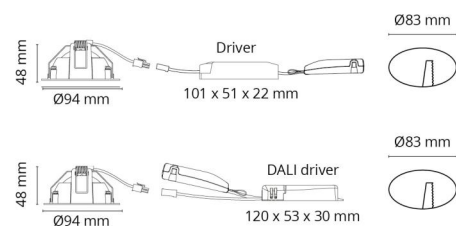

### Montering/Tilkobling

Montering: Innfelling, Innendørs  
Tilkobling: Hurtigklemme

### Dimensjoner

Høyde (mm) H: 50  
Diameter (mm) D: 94  
Innfellingsdiameter (mm): 83  
Innfellingshøyde (mm): 48  
Vekt (kg) brutto/netto: 0.395 / 0.325

### Forpakning

Forpakkingsstørrelse (mm): 130 x 115 x 75

7 0 2 1 9 8 9 0 2 2 3 4 3