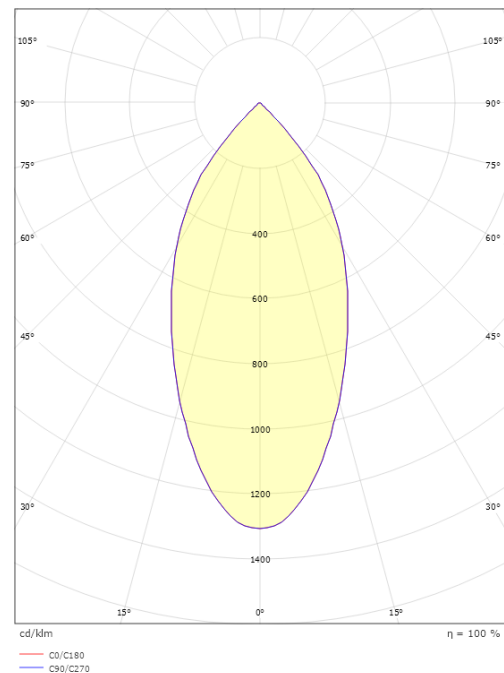

Junistar Lux

Junistar Lux Sort/Gull 530lm 2700K Ra 98 Faseavsnitt

El-nummer: 3236723
EAN: 7021989022343
SG artikkelnr: 902234

Elektrisk

Watt: 7W
System effekt (W): 8W
Spenning: 220-240V
Frekvens (Hz): 50/60Hz
Maks. armaturer per sikring: B10: 105, B16: 168, C10: 105, C16: 168

Lysteknikk

Type lyskilde: LED
Effektiv lysstrøm (lm): 530lm
Lysutbytte: 66 lm/W
Farge temperatur: 2700K
Fargegjengivelse (Ra/CRI): Ra 98
MacAdams faktor: SDCM: 1
Levetid: L90/B10>100.000
Lysstråling: Direkte
Optikk: Reflektor
Lysspredning: 42°

Styring

Styring: Faseavsnitt

Beskyttelse

Isolasjonsklasse: Klasse II SELV
IP Klasse: IP44/IP20

Energi og godkjenning

Inneholder lyskilde med energiklasse: F
Breeam: Oppfyller Hea 01 krav til flimmerfri belysning (In-Use: Hea 05)
Byggvarubedømming: Ja
Sunda Hus: C-

Materialer og overflater

Materiale: Aluminium
Farge: Sort/Gull
Avskjermingens materiale: Herdet glass

Montering/Tilkobling

Montering: Innfelling, Innendørs
Tilkobling: Hurtigklemme

Dimensjoner

Høyde (mm) H: 50
Diameter (mm) D: 94
Innfellingsdiameter (mm): 83
Innfellingshøyde (mm): 48
Vekt (kg) brutto/netto: 0.395 / 0.325

Forpakning

Forpakkingsstørrelse (mm): 130 x 115 x 75

7 0 2 1 9 8 9 0 2 2 3 4 3