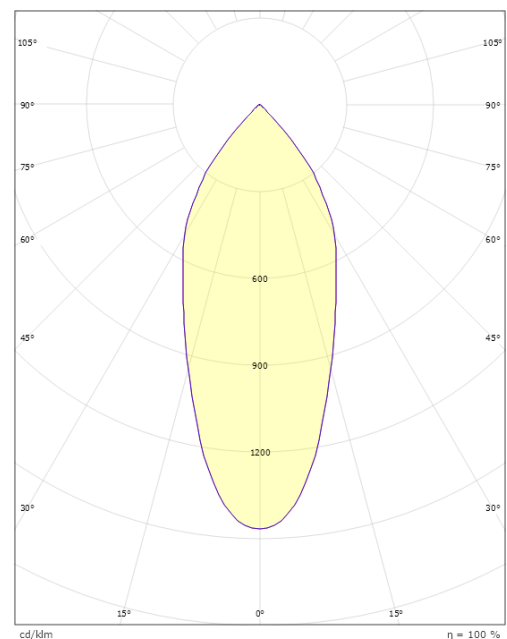

Junistar Eco IsoSafe

Junistar Eco IsoSafe Sort 580lm 2700K Ra>90 Faseavsnitt

El-nummer: 3201879
EAN: 7021989052166
SG artikkelnr: 905216

Elektrisk

Watt: 6W
System effekt (W): 7W
Spenning: 220-240V
Maks. armaturer per sikring: B10: 105, B16: 168, C10: 105, C16: 168

Lysteknikk

Type lyskilde: LED
Effektiv lysstrøm (lm): 580lm
Lysutbytte: 83 lm/W
Farge temperatur: 2700K
Fargegjengivelse (Ra/CRI): Ra>90
MacAdams faktor: SDCM: 2
Levetid: L90/B10>100.000
Lysstråling: Direkte
Optikk: Reflektor
Lysspredning: 42°

Styring

Styring: Faseavsnitt

Beskyttelse

Isolasjonsklasse: Klasse II SELV
IP Klasse: IP44

Energi og godkjenning

Inneholder lyskilde med energiklasse: D
Breeam: Oppfyller Hea 01 krav til flimmerfri belysning (In-Use: Hea 05)
Byggvarubedømming: Ja
Bestått 60 minutters brannmotstandstest i henhold til EN 1365-2: Ja
Bestått lydisolasjonstest i henhold til EN ISO 10140-2:2021 og 10140-3:2021 del E: Ja
Sunda Hus: C-

Materialer og overflater

Materiale: Aluminium
Farge: Sort RAL 9004
Avskjermingens materiale: Herdet glass

Montering/Tilkobling

Montering: Innfelling, Innendørs
Tilkobling: Hurtigklemme

Dimensjoner

Høyde (mm) H: 40
Diameter (mm) D: 90
Innfellingsdiameter (mm): 68-83
Vekt (kg) brutto/netto: 2.85 / 0.303

Forpakning

Forpakkingsstørrelse (mm): 390 x 240 x 105
Pakningsantall: 8

cd/km
— C0/C180
— C90/C270

7 0 2 1 9 8 9 0 5 2 1 6 6