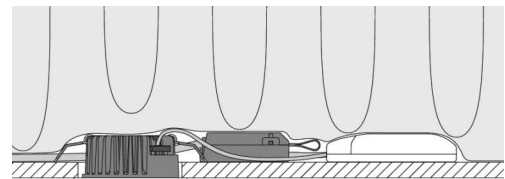

Junistar Eco IsoSafe

Junistar Eco IsoSafe Sort 580lm 2700K Ra>90 Faseavsnitt

El-nummer: 3201879
EAN: 7021989052166
SG artikkelnr: 905216

Elektrisk

Watt: 6W
System effekt (W): 7W
Spenning: 220-240V
Maks. armaturer per sikring: B10: 105, B16: 168, C10: 105, C16: 168

Lysteknikk

Type lyskilde: LED
Effektiv lysstrøm (lm): 580lm
Lysutbytte: 83 lm/W
Farge temperatur: 2700K
Fargegjengivelse (Ra/CRI): Ra>90
MacAdams faktor: SDCM: 2
Levetid: L90/B10>100.000
Lysstråling: Direkte
Optikk: Reflektor
Lysspredning: 42°

Styring

Styring: Faseavsnitt

Beskyttelse

Isolasjonsklasse: Klasse II SELV
IP Klasse: IP44

Energi og godkjenning

Inneholder lyskilde med energiklasse: D
Breeam: Oppfyller Hea 01 krav til flimmerfri belysning (In-Use: Hea 05)
Byggvarubedømming: Ja
Bestått 60 minutters brannmotstandstest i henhold til EN 1365-2: Ja
Bestått lydisolasjonstest i henhold til EN ISO 10140-2:2021 og 10140-3:2021 del E: Ja
Sunda Hus: C-

Materialer og overflater

Materiale: Aluminium
Farge: Sort RAL 9004
Avskjermingens materiale: Herdet glass

Montering/Tilkobling

Montering: Innfelling, Innendørs
Tilkobling: Hurtigklemme

Dimensjoner

Høyde (mm) H: 40
Diameter (mm) D: 90
Innfellingsdiameter (mm): 68-83
Vekt (kg) brutto/netto: 2.85 / 0.303

Forpakning

Forpakkingsstørrelse (mm): 390 x 240 x 105
Pakningsantall: 8

cd/km
— C0/C180
— C90/C270

7 0 2 1 9 8 9 0 5 2 1 6 6