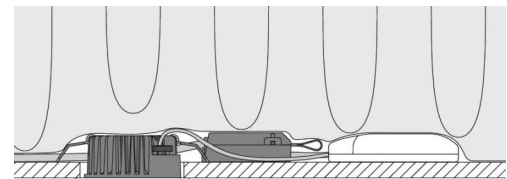

Junistar Eco IsoSafe

Junistar Eco IsoSafe Sort DimToWarm 540lm 2000-2800K Ra>95 Faseavsnitt

El-nummer: 3201880
EAN: 7021989052173
SG artikkelnr: 905217

Elektrisk

Watt: 6W
System effekt (W): 7W
Spenning: 220-240V
Maks. armaturer per sikring: B10: 105, B16: 168, C10: 105, C16: 168

Lysteknikk

Type lyskilde: LED
Effektiv lysstrøm (lm): 540lm
Lysutbytte: 77 lm/W
Farge temperatur: 2000-2800K
Fargegjengivelse (Ra/CRI): Ra>95
MacAdams faktor: SDCM: 3
Levetid: L90/B10>50.000
Lysstråling: Direkte
Optikk: Reflektor
Lysspredning: 42°

Styring

Styring: Faseavsnitt

Beskyttelse

Isolasjonsklasse: Klasse II SELV
IP Klasse: IP44

Energi og godkjenning

Inneholder lyskilde med energiklasse: F
Bestått 60 minutters brannmotstandstest i henhold til EN 1365-2: Ja
Bestått lydisolasjonstest i henhold til EN ISO 10140-2:2021 og 10140-3:2021 del E: Ja

Materialer og overflater

Materiale: Aluminium
Farge: Sort RAL 9004
Avskjermingens materiale: Herdet glass

Montering/Tilkobling

Montering: Innfelling, Innendørs
Tilkobling: Hurtigklemme

Dimensjoner

Høyde (mm) H: 40
Diameter (mm) D: 90
Innfellingsdiameter (mm): 68-83
Vekt (kg) brutto/netto: 2.85 / 0.303

Forpakning

Forpakkingsstørrelse (mm): 390 x 240 x 105
Pakningsantall: 8

cd/klm
— C0/C180
— C90/C270

7 0 2 1 9 8 9 0 5 2 1 7 3