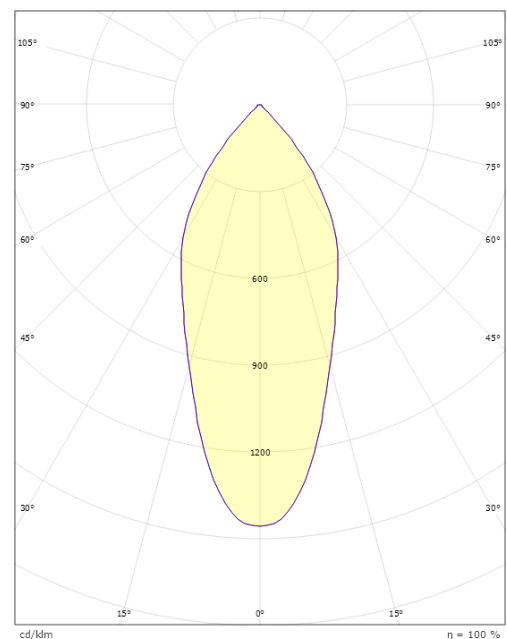

Junistar Eco IsoSafe

Junistar Eco IsoSafe Sort DimToWarm 540lm 2000-2800K Ra>95 Faseavsnitt

El-nummer: 3201880
EAN: 7021989052173
SG artikkelnr: 905217

Elektrisk

Watt: 6W
System effekt (W): 7W
Spenning: 220-240V
Maks. armaturer per sikring: B10: 105, B16: 168, C10: 105, C16: 168

Lysteknikk

Type lyskilde: LED
Effektiv lysstrøm (lm): 540lm
Lysutbytte: 77 lm/W
Farge temperatur: 2000-2800K
Fargegjengivelse (Ra/CRI): Ra>95
MacAdams faktor: SDCM: 3
Levetid: L90/B10>50.000
Lysstråling: Direkte
Optikk: Reflektor
Lysspredning: 42°

Styring

Styring: Faseavsnitt

Beskyttelse

Isolasjonsklasse: Klasse II SELV
IP Klasse: IP44

Energi og godkjenning

Inneholder lyskilde med energiklasse: F
Bestått 60 minutters brannmotstandstest i henhold til EN 1365-2: Ja
Bestått lydisolasjonstest i henhold til EN ISO 10140-2:2021 og 10140-3:2021 del E: Ja

Materialer og overflater

Materiale: Aluminium
Farge: Sort RAL 9004
Avskjermingens materiale: Herdet glass

Montering/Tilkobling

Montering: Innfelling, Innendørs
Tilkobling: Hurtigklemme

Dimensjoner

Høyde (mm) H: 40
Diameter (mm) D: 90
Innfellingsdiameter (mm): 68-83
Vekt (kg) brutto/netto: 2.85 / 0.303

Forpakning

Forpakkingsstørrelse (mm): 390 x 240 x 105
Pakningsantall: 8

cd/klm
— C0/C180
— C90/C270

7 0 2 1 9 8 9 0 5 2 1 7 3