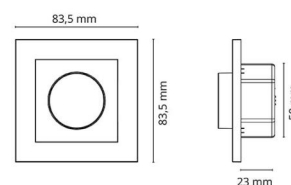

Styring

Styring: Faseavsnitt

Beskyttelse

IP Klasse: IP20

Materialer og overflater

Materiale: Polycarbonat (PC)
Farge: Sort RAL 9004

Montering/Tilkobling

Montering: Innfelling, Innendørs

Dimensjoner

Lengde (mm) L: 84
Bredde (mm) W: 84
Høyde (mm) H: 42
Innfellingsdiameter (mm): 56
Vekt (kg) brutto/netto: 0.085 / 0.085

Forpakning

Forpakkingsstørrelse (mm): 84 x 84 x 42
Pakningsantall: 6

7 0 2 1 9 8 8 2 0 4 8 1 8