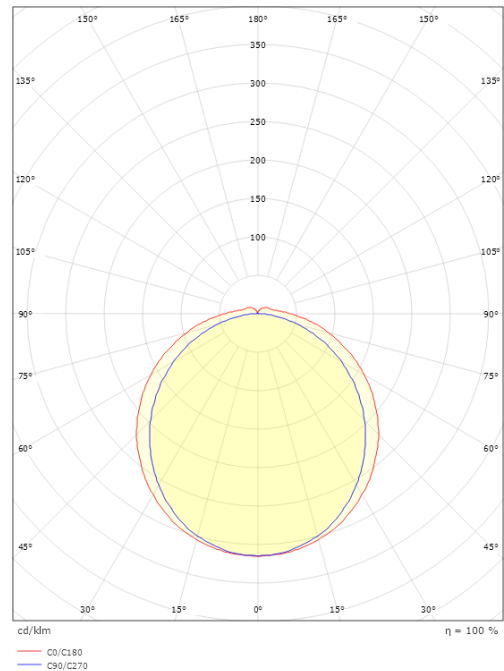

El-nummer: 3300324
EAN: 7021981200015
SG artikkelnr: 120001

Elektrisk

System effekt (W): 36W
Spenning: 220-240V
Maks. armaturer per sikring: B10: 12, B16: 19, C10: 20, C16: 32
PE Lekkasje strøm (mA): 0.27

Lysteknikk

Type lyskilde: LED
Effektiv lysstrøm (lm): 4500lm
Lysutbytte: 125 lm/W
Farge temperatur: 4000K
Fargegjengivelse (Ra/CRI): Ra>80
MacAdams faktor: SDCM: 3
Levetid: L80/B10>100.000
Levetid: L90/B50>50.000
Minimum omgivelsestemperatur: -25°C
Maksimum omgivelsestemperatur: 45°C
Levetid ved maks omgivelsestemp.: L80/B20>50.000
Lysstråling: Direkte
Optikk: Opal
Lysspredning: 100°

Styring

Styring: Ikke dimbar

Beskyttelse

Isolasjonsklasse: Klasse I
IK Klasse: IK10
IP Klasse: IP66
Glødetrådtestet: 850°C - 30s

Energi og godkjenning

Inneholder lyskilde med energiklasse: D
Breeam: Oppfyller Hea 01 krav til flimmerfri belysning (In-Use: Hea 05)

Byggvarubedømming: Ja
Sunda Hus: C+
Næringsmiddelgodkjent (IFS og HACCP): Ja

Materialer og overflater

Materiale: UV-stabilisert polykarbonat
Farge: Grå
Avskjermingens materiale: UV-stabilisert polykarbonat

Montering/Tilkobling

Montering: Utenpåliggende, Innendørs
Tilkobling: 5 pol hurtigklemme med 5x2,5mm² gjennomgangskobling

Dimensjoner

Lengde (mm) L: 1174
Bredde (mm) W: 92
Høyde (mm) H: 70
Vekt (kg) brutto/netto: 2.832 / 2.36

Forpakning

Forpakkingsstørrelse (mm): 1230 x 110 x 80

7 0 2 1 9 8 1 2 0 0 1 5