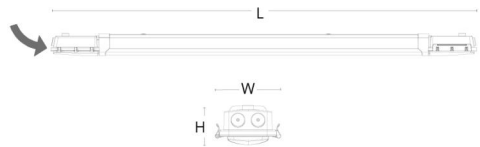

Materialer og overflater

Materiale: PC med ammoniakbeskyttende belegg, endestykker i ASA
Farge: Grå
Avskjermingens materiale: Polycarbonat (PC)

Montering/Tilkobling

Montering: Utenpåliggende, Innendørs
Modul: 1200
Tilkobling: 5 pol hurtigklemme med 5x2,5mm² gjennomgangskobling

Dimensjoner

Lengde (mm) L: 1174
Bredde (mm) W: 112
Høyde (mm) H: 67
Vekt (kg) brutto/netto: 1.837 / 1.547

Forpakning

Forpakkingsstørrelse (mm): 1180 x 114 x 71

7 0 2 1 9 8 1 2 0 0 9 1