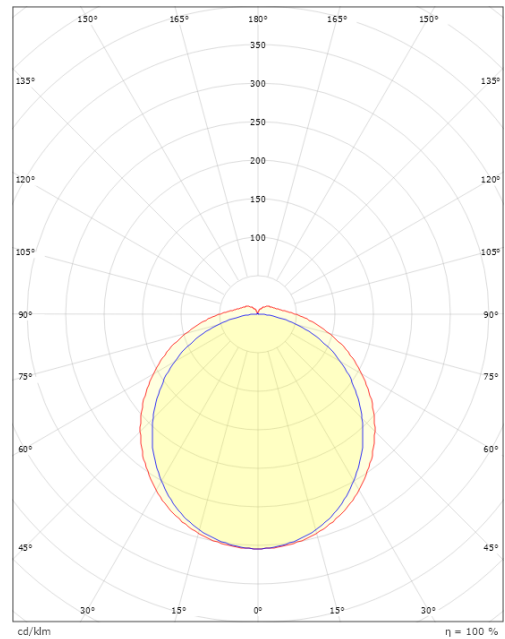

Dimensjoner

Lengde (mm) L: 1174
Bredde (mm) W: 112
Høyde (mm) H: 67
Vekt (kg) brutto/netto: 1.837 / 1.547

Forpakning

Forpakkingsstørrelse (mm): 1180 x 114 x 71

7 0 2 1 9 8 1 2 0 0 9 1