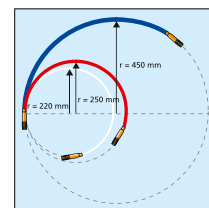

#### Cable Scout+ -par

[www.HellermannTyton.no/CableScout-cat22](http://www.HellermannTyton.no/CableScout-cat22)

Cable Scout+ stenger i forskjellige størrelser og stivhetsgrader.

TYPE	Stenger, innhold	Stang fleksibilitet	Ø D	El.nr.	Art.nr.
CS-P6	2 x 1 m blå stenger	stiv	6,0	88 067 07	897-90007
CS-P4	2 x 1 m hvite stenger	fleksibel	4,0	88 067 05	897-90005
CS-P5	2 x 1 m røde stenger	medium	5,0	88 067 06	897-90006
CS-PN	2 x 1 m transparente stenger	høyfleksibel	5,0	88 067 08	897-90008

Alle dimensjoner i mm. Med forbehold om tekniske endringer.

Oversikt over Cable Scout+ marginal bøyeradius.