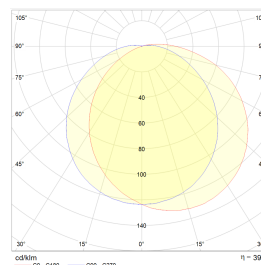

Teknisk data

Spenning (V)	230
Effekt (W)	12
Lumen/Watt (lm)	39
Lysstyrke (lm)	472
Fargetemperatur (K)	3000
Fargegjengivelse (Ra)	80
SDCM	3
Driver størrelse (mA)	360
Antall armaturer B 10A	38
Antall armaturer C 10A	62
Antall armaturer B 16A	60
Antall armaturer C 16A	102
Min. omgivelsestemperatur (°C)	-20
Max. omgivelsestemperatur (°C)	+40