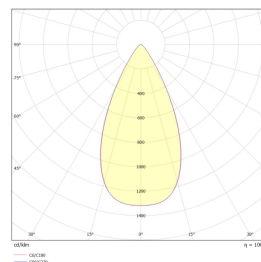

Teknisk data

Spenning (V)	230
Effekt (W)	100
Lumen/Watt (lm)	150
Lysstyrke (lm)	15000
Fargetemperatur (K)	4000
Fargegjengivelse (Ra)	80
SDCM	3
Antall armaturer B 10A	2
Antall armaturer C 10A	4
Antall armaturer B 16A	4
Antall armaturer C 16A	7
Antall DALI-drivere	1
Min. omgivelsestemperatur (°C)	-30
Max. omgivelsestemperatur (°C)	+50
Erstatning 1-1	Lysrør T5 3x58W, Lysrør T8 2x80W, Lysrør T8 3x4

Utførelse

Farge	Sort
Materiale	Aluminium
IP klasse	65
Lyskilde	LED
Isolasjonsklasse	I
Dimbar	Med DALI
Levetid L70B50 Ta25°	223.000