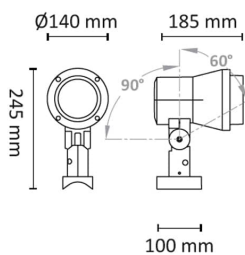

Sonic Mastefot 40W 3800lm 3000K 26° Søl

Elnr.: 3100856

Solide spotlights i støpt aluminium for utendørs bruk montert på master eller vegg/tak med tilpasset koblingsboks. Leveres i to størrelser med integrert COB LED og innebygget LED-driver. Reflektorer er utskiftbare for andre strålevinkler. Alle varianter har symmetrisk lysbilde. Armaturer leveres med påmontert 8 meter gummikabel. Armaturhus og mastefeste i presstøpt aluminium med overflatebehandling beregnet for aggressive miljøer. Sonic er en stor familie spotlights for utendørs bruk, med mange ulike funksjoner, festemåter og bruksområder. Til belysning av områder, fasader, kunst, bygningsdeler og til effektlys. Klasse I, IP65.

Teknisk data

Spenning (V)	230
Effekt (W)	40
Lumen/Watt (lm)	95
Lysstyrke (lm)	3800
Fargetemperatur (K)	3000
Fargegjengivelse (Ra)	80
SDCM	3
Antall armaturer B 10A	11
Antall armaturer C 10A	18
Antall armaturer B 16A	17
Antall armaturer C 16A	29
Min. omgivelsestemperatur (°C)	-20
Max. omgivelsestemperatur (°C)	+40

Sonic Mastefot 40W 3800lm 3000K 26° Søl

Elnr.: 3100856

Montering	Utenpåliggende
Avdekningsmateriale	Klart glass
Optikk	Reflektor
Brannklasse D	Nei
DALI	Nei
Hurtigkobling	Nei
Antall poler	3
Utforming	Rund
Antall lyskilder	1
Lysfordeling	Mediumstrålende 20-40gr
Utstrålingsvinkel (°)	26
Type	Sonic Mastefot
Tilt (°)	150
Produktfamilie	Sonic
Bruksområde	Vei og by belysning, Utendørs parker og fellesom

Dimensjoner

Lengde (mm)	440
Høyde (mm)	230
Bredde (mm)	350
Lengde på tilf. kabel (mm)	8000

Tilbehør

Vedlikehold

Produktet rengjøres ved å tørke over med en fuktig microfiberklut. Evt. vann/såperester fjernes med en ren microfiberklut.