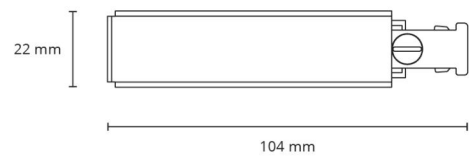

### Montering/Tilkobling

Montering: Utenpåliggende, Innendørs  
Modul: slim  
Kabel: Kun fastmontert kabel

### Dimensjoner

Lengde (mm) L: 104  
Bredde (mm) W: 22  
Høyde (mm) H: 22  
Vekt (kg) brutto/netto: 0.056 / 0.049

### Forpakning

Forpakkingsstørrelse (mm): 104 x 22 x 22

7 0 2 1 9 8 0 3 0 4 0 3 5