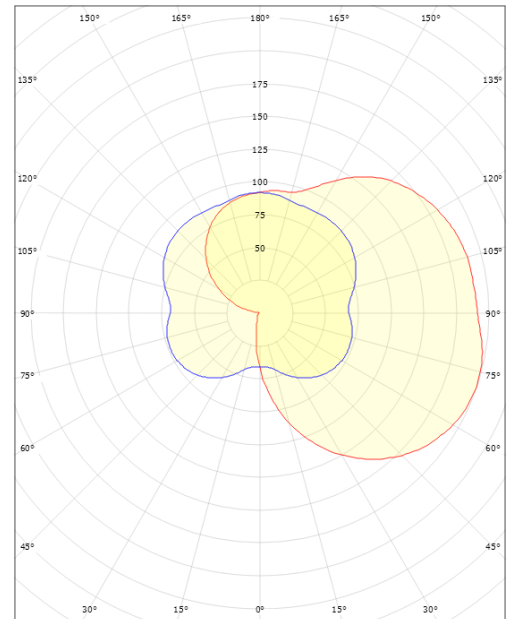

Ray Wall

Ray Wall LED Grå 1130lm 3000K Ra>70 Ikke dimbar

El-nummer: 3502604
EAN: 5703821007153
SG artikkelnr: 8246071235

Elektrisk

System effekt (W): 18W
Spenning: 220-240V
Maks. armaturer per sikring: B10: 32, B16: 50, C10: 52, C16: 85
PE Lekkasje strøm (mA): 0.31

Lysteknikk

Type lyskilde: LED
Effektiv lysstrøm (lm): 1130lm
Lysutbytte: 63 lm/W
Farge temperatur: 3000K
Fargegjengivelse (Ra/CRI): Ra>70
MacAdams faktor: SDCM: 4
Levetid: L90/B10>100.000
Lysstråling: Direkte

Styring

Styring: Ikke dimbar

Beskyttelse

Isolasjonsklasse: Klasse I
IK Klasse: IK10
IP Klasse: IP54
Overspenningsvern: (min. 4 kV) Integret

Energi og godkjenning

Inneholder lyskilde med energiklasse: C
Breeam: Oppfyller Hea 01 krav til flimmerfri
belysning (In-Use: Hea 05)

Materialer og overflater

Materiale: Aluminium, trykkstøpt
Avskjermings materiale: Polycarbonat (PC)

Montering/Tilkobling

Montering: Vegg, Utendørs

Dimensjoner

Lengde (mm) L: 189
Bredde (mm) W: 322
Høyde (mm) H: 381
Vekt (kg) brutto/netto: 4.2 / 4

Forpakning

Forpakkingsstørrelse (mm): 400 x 350 x 200

cd/klm
— C0/C180
— C90/C270
η = 100 %