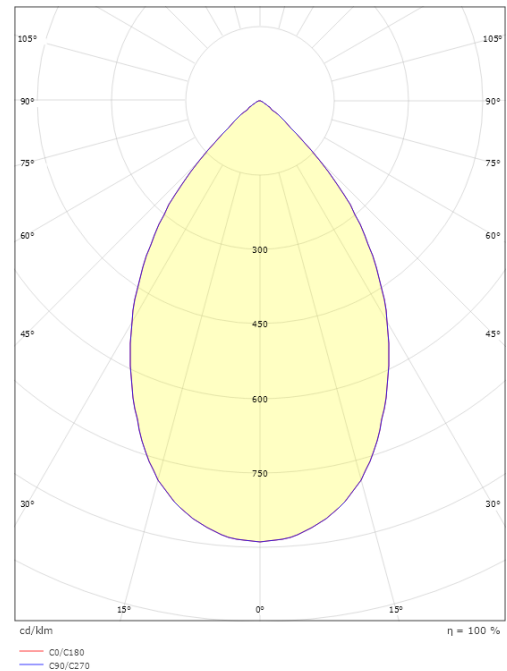

Materialer og overflater

Materiale: Aluminium, spunnet
Farge: Hvit
Avskjermingens materiale: Aluminium

Montering/Tilkobling

Montering: Utenpåliggende, Innendørs

Dimensjoner

Høyde (mm) H: 203
Diameter (mm) D: 173
Innfellingsdiameter (mm): 150
Vekt (kg) brutto/netto: 1.3 / 1.1

Forpakning

Forpakkingsstørrelse (mm): 180 x 180 x 220

5 7 0 3 8 2 1 1 6 4 0 1 6