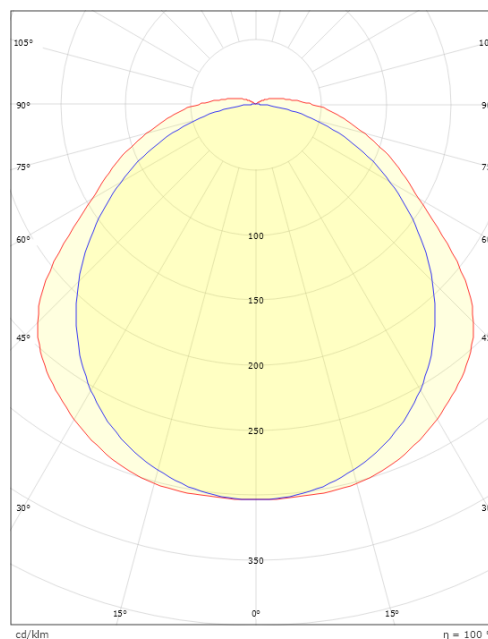

Tysnes 66

Tysnes 66 1200 Grå 5510lm 4000K Ra>80 CD-EM 3H

El-nummer: 3318761
EAN: 7021981200336
SG artikkelnr: 120033

• = Denne artikkelen er produsert på bestilling, med forventet leveringstid på 3-4 uker.

Elektrisk

System effekt (W): 34W
Spenning: 220-240V
Maks. armaturer per sikring: B10: 14, B16: 23, C10: 22, C16: 36

Lysteknikk

Type lyskilde: LED
Effektiv lysstrøm (lm): 5510lm
Nødlumen: 500lm
Lysutbytte: 162 lm/W
Farge temperatur: 4000K
Fargegjengivelse (Ra/CRI): Ra>80
MacAdams faktor: SDCM: 3
Levetid: L80/B20>100.000
Levetid: L90>50.000
Minimum omgivelsestemperatur: 0°C
Lysstråling: Direkte
Optikk: Opal
Lysspredning: 117°
UGR: UGR<25

Styring

Styring: CD-EM 3H

Beskyttelse

Isolasjonsklasse: Klasse I
IK Klasse: IK10
IP Klasse: IP66
Glødetrådstestet: 850°C - 30s

Energi og godkjenning

Inneholder lyskilde med energiklasse: C
Næringsmiddelgodkjent (IFS og HACCP): Ja

Materialer og overflater

Materiale: UV-stabilisert polykarbonat
Farge: Grå
Avskjermingens materiale: UV-stabilisert polykarbonat

Montering/Tilkobling

Montering: Utenpåliggende, Innendørs
Modul: 1200
Tilkobling: Hurtigklemme

Dimensjoner

Lengde (mm) L: 1200
Bredde (mm) W: 85
Høyde (mm) H: 80
Vekt (kg) brutto/netto: 1.7 / 1.55

Forpakning

Forpakkingsstørrelse (mm): 1225 x 85 x 90

cd/km
— C0/C180
— C90/C270

7 0 2 1 9 8 1 2 0 0 3 3 6