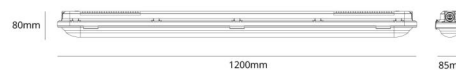

cd/km
— C0/C180
— C90/C270