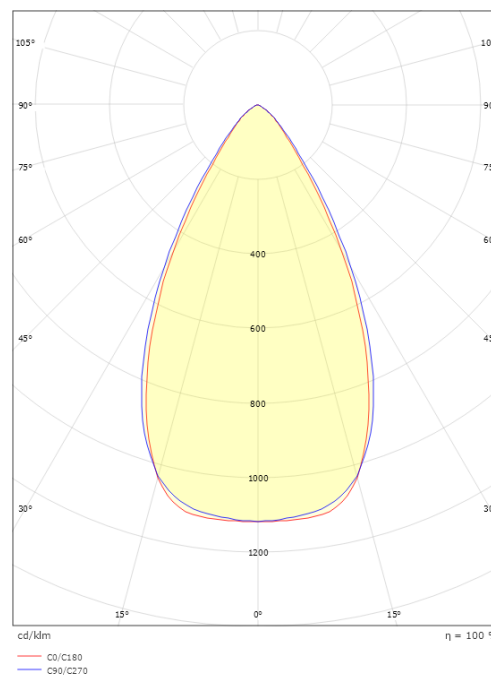

Inspire R TW

Inspire R Hvit 300 970lm (@4000K) 2000-4000K Ra>90 TW LEDDim

El-nummer: 3204831
EAN: 7021982124419
SG artikkelnr: 212441

Elektrisk

System effekt (W): 17W
Spennning: 220-240V
Maks. armaturer per sikring: B10: 44, B16: 71, C10: 70, C16: 113

Lysteknikk

Type lyskilde: LED
Effektiv lysstrøm (lm): 970lm (@4000K)
Lysutbytte: 57 lm/W
Farge temperatur: 2000-4000K
Fargegjengivelse (Ra/CRI): Ra>90
MacAdams faktor: SDCM: 2
Levetid: L90/B10>100.000
Lysstråling: Direkte
Optikk: Linse
Lysspredning: 55°
Synlig flimmer (PstLM): 0.12
Stroboskopisk flimmer (SVM): 0.07
Fotobiologisk sikkerhet: RG 1

Styring

Styring: TW LEDDim

Beskyttelse

Isolasjonsklasse: Klasse II SELV
IP Klasse: IP20

Energi og godkjenning

Inneholder lyskilde med energiklasse: E
Breeam: Oppfyller Hea 01 krav til flimmerfri belysning (In-Use: Hea 05)

Materialer og overflater

Materiale: Aluminium
Farge: Hvit RAL 9003

Montering/Tilkobling

Montering: Innfelling, Innendørs
Modul: Innfelt
Tilkobling: Hurtigklemme

Dimensjoner

Lengde (mm) L: 303
Bredde (mm) W: 62
Høyde (mm) H: 40
Vekt (kg) brutto/netto: 0.638 / 0.515

Forpakning

Forpakkingsstørrelse (mm): 317 x 121 x 54

7 0 2 1 9 8 2 1 2 4 4 1 9