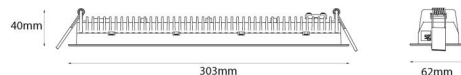

Materialer og overflater

Materiale: Aluminium
Farge: Hvit RAL 9003

Montering/Tilkobling

Montering: Innfelling, Innendørs
Modul: Innfelt
Tilkobling: Hurtigklemme

Dimensjoner

Lengde (mm) L: 303
Bredde (mm) W: 62
Høyde (mm) H: 40
Vekt (kg) brutto/netto: 0.638 / 0.515

Forpakning

Forpakkingsstørrelse (mm): 317 x 121 x 54

7 0 2 1 9 8 2 1 2 4 4 1 9