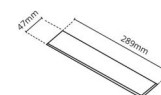

Materialer og overflater

Materiale: Aluminium
Farge: Hvit RAL 9003

Montering/Tilkobling

Montering: Innfelling, Innendørs
Modul: Innfelt
Tilkobling: Hurtigklemme

Dimensjoner

Lengde (mm) L: 303
Bredde (mm) W: 62
Høyde (mm) H: 40
Vekt (kg) brutto/netto: 0.638 / 0.515

Forpakning

Forpakkingsstørrelse (mm): 317 x 121 x 54

7 0 2 1 9 8 2 1 2 4 4 1 9