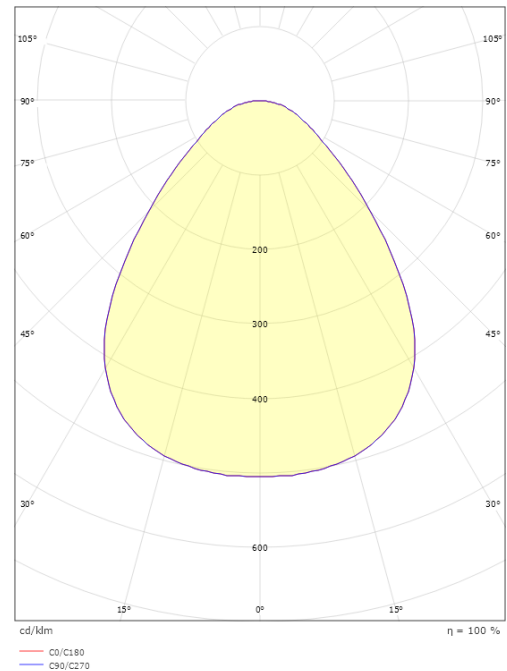

Disc 360

Disc 360 Sort 2430lm 3000K Ra>80 Sensor Dim

El-nummer: 3080476
EAN: 7021986062250
SG artikkelnr: 606225

Elektrisk

System effekt (W): 21W
Spenning: 220-240V
Frekvens (Hz): 50/60Hz
Maks. armaturer per sikring: B10: 19, B16: 30, C10: 31, C16: 51

Lysteknikk

Type lyskilde: LED
Lyskilde inkludert: Ja
Effektiv lysstrøm (lm): 2430lm
Lysutbytte: 116 lm/W
Farge temperatur: 3000K
Fargegjengivelse (Ra/CRI): Ra>80
MacAdams faktor: SDCM: 3
Levetid: L80/B20>100.000
Levetid: L90>50.000
Lysstråling: Direkte
Optikk: Opalprismatisk
Lysspredning: 85°
UGR: UGR<22
Synlig flimmer (PstLM): 0,09
Stroboskopisk flimmer (SVM): 0,05

Styring

Styring: Sensor Dim

Beskyttelse

Isolasjonsklasse: Klasse II
IK Klasse: IK10
IP Klasse: IP20

Energi og godkjenning

Inneholder lyskilde med energiklasse: C
Breeam: Oppfyller Hea 01 krav til flimmerfri belysning (In-Use: Hea 05)

Materialer og overflater

Materiale: Aluminium
Farge: Sort
Avskjermings materiale: Akryl (PMMA)

Montering/Tilkobling

Montering: Utenpåliggende, Innendørs
Tilkobling: Hurtigklemme

Dimensjoner

Høyde (mm) H: 57
Diameter (mm) D: 360
Vekt (kg) brutto/netto: 2.7 / 2.5

Forpakning

Forpakkingsstørrelse (mm): 375 x 380 x 60

7 0 2 1 9 8 6 0 6 2 2 5 0