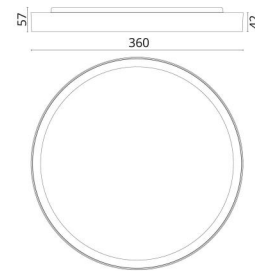

Disc 360

Disc 360 Sort 2430lm 3000K Ra>80 Sensor Dim

El-nummer: 3080476
EAN: 7021986062250
SG artikkelnr: 606225

Elektrisk

System effekt (W): 21W
Spenning: 220-240V
Frekvens (Hz): 50/60Hz
Maks. armaturer per sikring: B10: 19, B16: 30, C10: 31, C16: 51

Materialer og overflater

Materiale: Aluminium
Farge: Sort
Avskjermings materiale: Akryl (PMMA)

Montering/Tilkobling

Montering: Utenpåliggende, Innendørs
Tilkobling: Hurtigklemme

Dimensjoner

Høyde (mm) H: 57
Diameter (mm) D: 360
Vekt (kg) brutto/netto: 2.7 / 2.5

Forpakning

Forpakkingsstørrelse (mm): 375 x 380 x 60

7 0 2 1 9 8 6 0 6 2 2 5 0