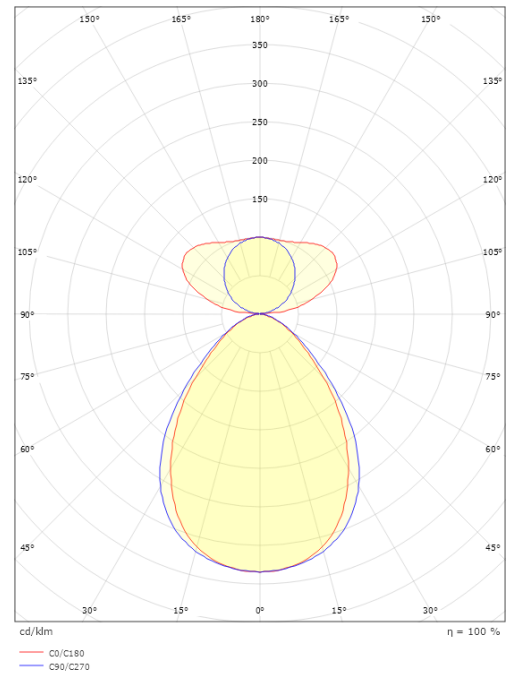

Lengde (mm) L: 1235
Bredde (mm) W: 166
Høyde (mm) H: 58
Vekt (kg) brutto/netto: 5.15 / 4.65

Forpakning

Forpakkingsstørrelse (mm): 1255 x 180 x 72

7 0 2 1 9 8 2 1 2 8 1 2 7