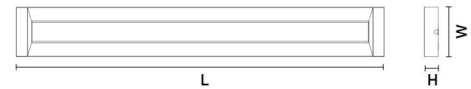

7 0 2 1 9 8 2 1 2 8 1 2 7