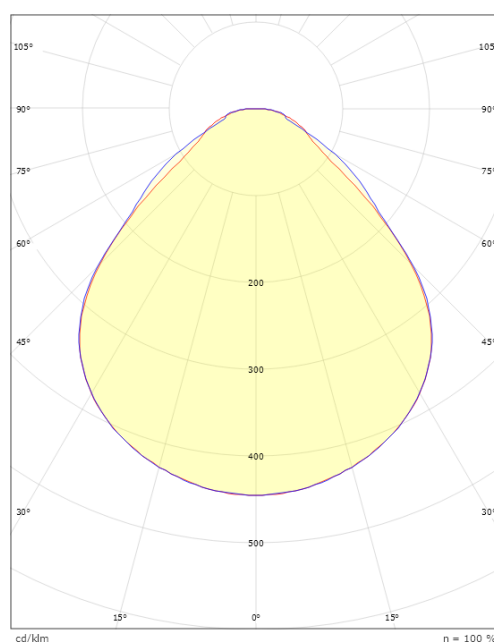

Dimensjoner

Lengde (mm) L: 595
Bredde (mm) W: 595
Høyde (mm) H: 36
Vekt (kg) brutto/netto: 2.925 / 2.4

Forpakning

Forpakkingsstørrelse (mm): 700 x 685 x 57.5
Pakningsantall: 4

cd/kdm
— C0/C180
— C90/C270