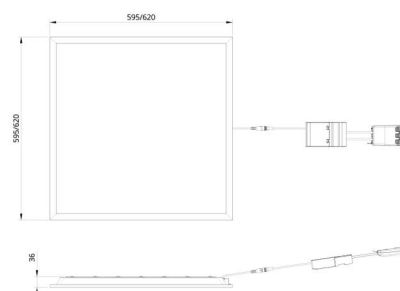

Materialer og overflater

Materiale: Stål
Farge: Hvit RAL 9016 glans 30
Avskjermingens materiale: Akryl (PMMA)

Montering/Tilkobling

Montering: Innfelling, Innendørs
Modul: 600x600
Tilkobling: 5 pol Linect / hurtigklemme

Dimensjoner

Lengde (mm) L: 595
Bredde (mm) W: 595
Høyde (mm) H: 36
Vekt (kg) brutto/netto: 2.925 / 2.4

Forpakning

Forpakkingsstørrelse (mm): 700 x 685 x 57.5
Pakningsantall: 4

cd/kdm
— C0/C180
— C90/C270