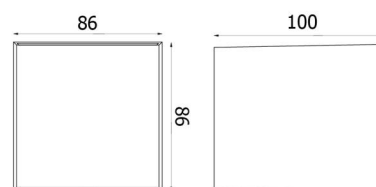

Artes Mini Grafitt 400lm 4000K Ra>80 Faseavsnitt

El-nummer: 3183105
EAN: 7021986417456
SG artikkelnr: 641745

Elektrisk

System effekt (W): 8W
Spenning: 220-240V
Maks. armaturer per sikring: B10: 90, B16: 150, C10: 90, C16: 150

Lysteknikk

Type lyskilde: LED
Effektiv lysstrøm (lm): 400lm
Lysutbytte: 50 lm/W
Farge temperatur: 4000K
Fargegjengivelse (Ra/CRI): Ra>80
MacAdams faktor: SDCM: 3
Levetid: L70/B50>90.000
Levetid: L80/B10>60.000
Optikk: Linse
Lysspredning: 60°
Synlig flimmer (PstLM): 0,06
Stroboskopisk flimmer (SVM): 0,3