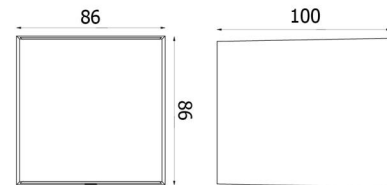

Lysteknikk

Type lyskilde: LED
Effektiv lysstrøm (lm): 400lm
Lysutbytte: 50 lm/W
Farge temperatur: 4000K
Fargegjengivelse (Ra/CRI): Ra>80
MacAdams faktor: SDCM: 3
Levetid: L70/B50>90.000
Levetid: L80/B10>60.000
Optikk: Linse
Lysspredning: 60°
Synlig flimmer (PstLM): 0,06
Stroboskopisk flimmer (SVM): 0,3