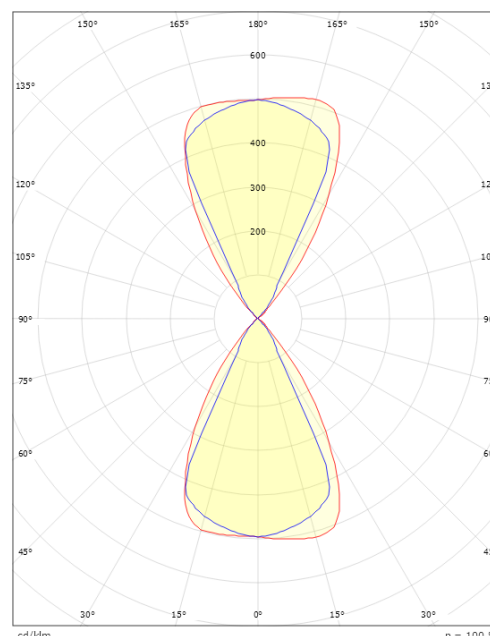

Artes Outlet Sort m/ 2 x kontakt 360lm 2700K Ra>80 Faseavsnitt

El-nummer: 3183109
EAN: 7021986417500
SG artikkelnr: 641750

Elektrisk

System effekt (W): 8W
Spenning: 220-240V
Maks. armaturer per sikring: B10: 90, B16: 150, C10: 90, C16: 150

Lysteknikk

Type lyskilde: LED
Effektiv lysstrøm (lm): 360lm
Lysutbytte: 45 lm/W
Farge temperatur: 2700K
Fargegjengivelse (Ra/CRI): Ra>80
MacAdams faktor: SDCM: 3
Levetid: L80/B20>60.000
Optikk: Linse
Synlig flimmer (PstLM): 0,13
Stroboskopisk flimmer (SVM): 0,63
Fotobiologisk sikkerhet: RG 1

Styring

Styring: Faseavsnitt

Beskyttelse

Isolasjonsklasse: Klasse I
IP Klasse: IP44

Energi og godkjenning

Inneholder lyskilde med energiklasse: F
Breeam: Oppfyller Hea 01 krav til flimmerfri belysning (In-Use: Hea 05)
ULOR (<1%): Ja, kun for direkte

Materialer og overflater

Materiale: Aluminium
Avskjermingens materiale: UV-stabilisert polykarbonat

Montering/Tilkobling

Montering: Utenpåliggende, Innendørs / Utendørs
Tilkobling: Hurtigklemme

Dimensjoner

Lengde (mm) L: 220
Bredder (mm) W: 110
Høyde (mm) H: 120
Vekt (kg) brutto/netto: 1.768 / 1.62

Forpakning

Forpakkingsstørrelse (mm): 225 x 120 x 135

cd/klm η = 100 %

— C0/C180
— C90/C270

7 0 2 1 9 8 6 4 1 7 5 0 0