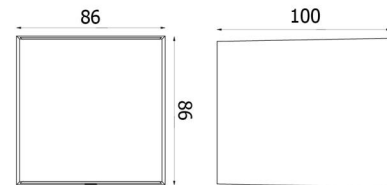

Lysteknikk

Type lyskilde: LED
Effektiv lysstrøm (lm): 380lm
Lysutbytte: 48 lm/W
Farge temperatur: 3000K
Fargegjengivelse (Ra/CRI): Ra>80
MacAdams faktor: SDCM: 3
Levetid: L70/B50>90.000
Levetid: L80/B10>60.000
Optikk: Linse
Lysspredning: 60°
Synlig flimmer (PstLM): 0,06
Stroboskopisk flimmer (SVM): 0,3