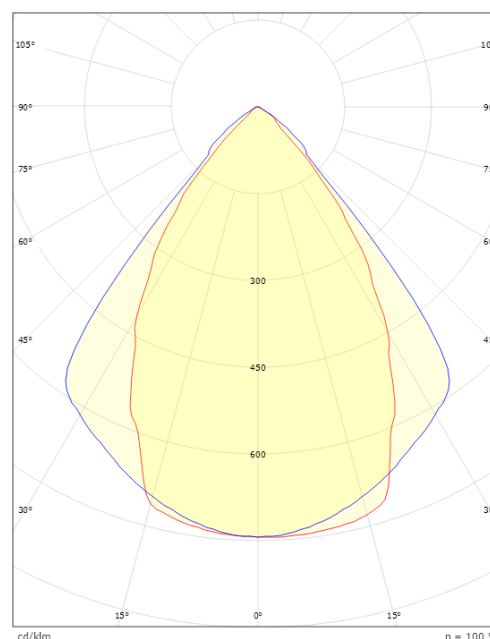

Lengde (mm) L: 220
 Bredder (mm) W: 110
 Høyde (mm) H: 120
 Vekt (kg) brutto/netto: 1.825 / 1.64

Forpakning

Forpakkingsstørrelse (mm): 225 x 120 x 135

cd/klm
 — C0/C180
 — C90/C270

7 0 2 1 9 8 6 4 1 7 5 3 1