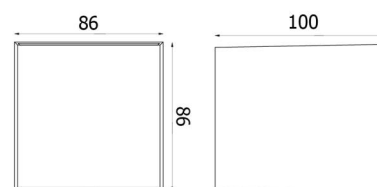

Lysteknikk

Type lyskilde: LED
Effektiv lysstrøm (lm): 380lm
Lysutbytte: 48 lm/W
Farge temperatur: 2700K
Fargegjengivelse (Ra/CRI): Ra>80
MacAdams faktor: SDCM: 3
Levetid: L70/B50>90.000
Levetid: L80/B10>60.000
Optikk: Linse
Lysspredning: 60°
Synlig flimmer (PstLM): 0,06
Stroboskopisk flimmer (SVM): 0,3