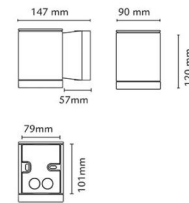

Echo Grafitt 180lm 2700K Ra>80 Faseavsnitt

El-nummer: 3104464
 EAN: 7021986236811
 SG artikkelnr: 623681

Elektrisk

System effekt (W): 4.5W
 Spenning: 220-240V

Lysteknikk

Type lyskilde: LED
 Sokkel: GU10
 Lyskilde inkludert: Ja
 Effektiv lysstrøm (lm): 180lm
 Lysutbytte: 40 lm/W
 Farge temperatur: 2700K
 Fargegjengivelse (Ra/CRI): Ra>80
 MacAdams faktor: SDCM: 4
 Levetid: L70/B50>40.000
 Lysstråling: Direkte
 Optikk: Glass gjennomsiktig
 Lysspredning: 35°

Materialer og overflater

Materiale: Aluminium
 Farge: Grafitt
 Avskjermingens materiale: Herdet glass

Montering/Tilkobling

Montering: Utenpåliggende, Utendørs
 Tilkobling: Hurtigklemme

Dimensjoner

Bredde (mm) W: 90
 Høyde (mm) H: 120
 Dybde (D): 147
 Vekt (kg) brutto/netto: 1.332 / 1.11

Forpakning

Forpakkingsstørrelse (mm): 160 x 100 x 130

7 0 2 1 9 8 6 2 3 6 8 1 1