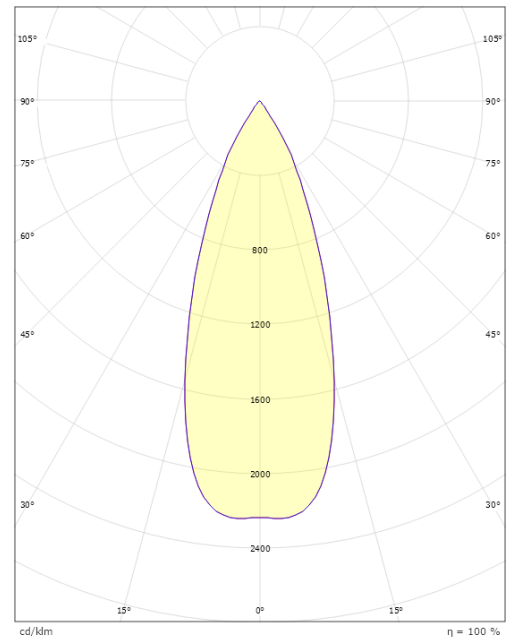

Echo Grafitt 180lm 2700K Ra>80 Faseavsnitt

El-nummer: 3104464
 EAN: 7021986236811
 SG artikkelnr: 623681

Elektrisk

System effekt (W): 4.5W
 Spenning: 220-240V

Lysteknikk

Type lyskilde: LED
 Sokkel: GU10
 Lyskilde inkludert: Ja
 Effektiv lysstrøm (lm): 180lm
 Lysutbytte: 40 lm/W
 Farge temperatur: 2700K
 Fargegjengivelse (Ra/CRI): Ra>80
 MacAdams faktor: SDCM: 4
 Levetid: L70/B50>40.000
 Lysstråling: Direkte
 Optikk: Glass gjennomsiktig
 Lysspredning: 35°

Materialer og overflater

Materiale: Aluminium
 Farge: Grafitt
 Avskjermingens materiale: Herdet glass

Montering/Tilkobling

Montering: Utenpåliggende, Utendørs
 Tilkobling: Hurtigklemme

Dimensjoner

Bredde (mm) W: 90
 Høyde (mm) H: 120
 Dybde (D): 147
 Vekt (kg) brutto/netto: 1.332 / 1.11

Forpakning

Forpakkingsstørrelse (mm): 160 x 100 x 130

7 0 2 1 9 8 6 2 3 6 8 1 1