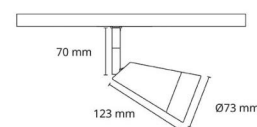

Zip Spot

Zip 230V Hvit Glass spot DimToWarm 330lm 2000-2800K Ra>90 Faseavsnitt

El-nummer: 3200980
EAN: 7021980035250
SG artikkelnr: 3525

Elektrisk

System effekt (W): 6W
Spenning: 220-240V

Lysteknikk

Type lyskilde: LED
Sokkel: GU10
Lyskilde inkludert: Ja
Effektiv lysstrøm (lm): 330lm
Lysutbytte: 55 lm/W
Farge temperatur: 2000-2800K
Fargegjengivelse (Ra/CRI): Ra>90
MacAdams faktor: SDCM: 3
Levetid: L70/B50>50.000
Lysstråling: Direkte
Lysspredning: 36°

Materialer og overflater

Materiale: PA, Stål, Glas
Farge: Hvit RAL 9003 matt

Montering/Tilkobling

Montering: Utenpåliggende, Innendørs
Tilkobling: Zip skinne (adapter inkludert)

Dimensjoner

Vekt (kg) brutto/netto: 0.132 / 0.11

Forpakning

Forpakkingsstørrelse (mm): 112 x 60 x 112