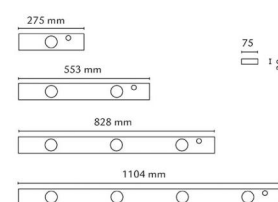

Montering/Tilkobling

Montering: Utenpåliggende, Innendørs
 Tilkobling: Hurtigklemme

Dimensjoner

Lengde (mm) L: 553
 Bredder (mm) W: 75
 Høyde (mm) H: 30
 Vekt (kg) brutto/netto: 1.464 / 1.22

Forpakning

Forpakkingsstørrelse (mm): 560 x 80 x 40