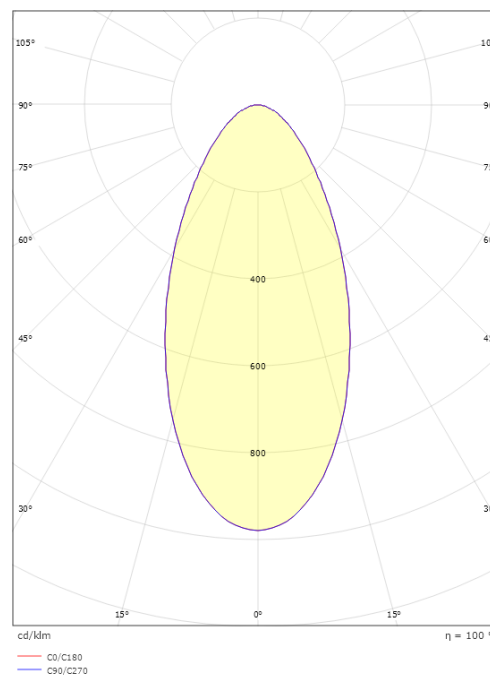

Chef Hvit DimToWarm 600lm 2000-2800K Ra>90 Faseavsnitt

El-nummer: 3200735
 EAN: 7021983910622
 SG artikkelnr: 391062

Elektrisk

Watt: 2x5W
 System effekt (W): 10W
 Spenning: 220-240V

Lysteknikk

Type lyskilde: LED
 Effektiv lysstrøm (lm): 600lm
 Lysutbytte: 60 lm/W
 Farge temperatur: 2000-2800K
 Fargegjengivelse (Ra/CRI): Ra>90
 MacAdams faktor: SDCM: 3
 Levetid: L70/B50>50.000
 Lysstråling: Direkte
 Optikk: Linse
 UGR: UGR<25

Montering/Tilkobling

Montering: Utenpåliggende, Innendørs
 Tilkobling: Hurtigklemme

Dimensjoner

Lengde (mm) L: 553
 Bredder (mm) W: 75
 Høyde (mm) H: 30
 Vekt (kg) brutto/netto: 1.464 / 1.22

Forpakning

Forpakkingsstørrelse (mm): 560 x 80 x 40

7 0 2 1 9 8 3 9 1 0 6 2 2