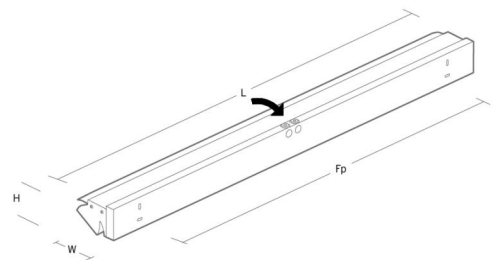

Lengde (mm) L: 1170
Bredde (mm) W: 123
Høyde (mm) H: 90
Vekt (kg) brutto/netto: 4.3 / 4.1

Forpakning

Forpakkingsstørrelse (mm): 1260 x 160 x 100

5 7 0 3 8 2 1 1 6 2 6 8 5