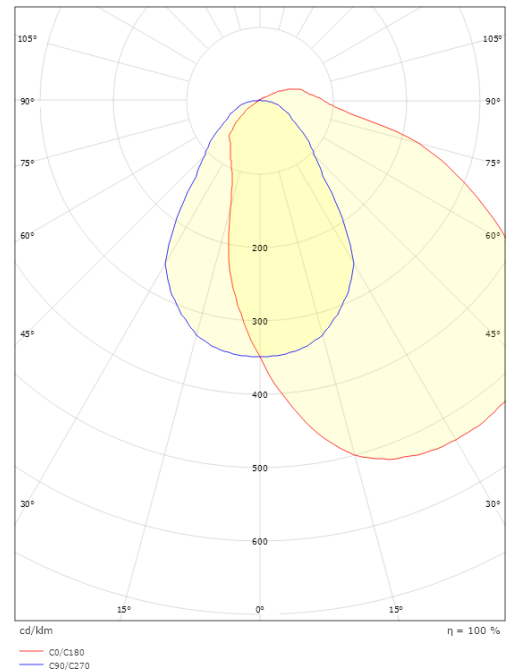

Lengde (mm) L: 1170
Bredde (mm) W: 123
Høyde (mm) H: 90
Vekt (kg) brutto/netto: 4.3 / 4.1

Forpakning

Forpakkingsstørrelse (mm): 1260 x 160 x 100

5 7 0 3 8 2 1 1 6 2 6 8 5