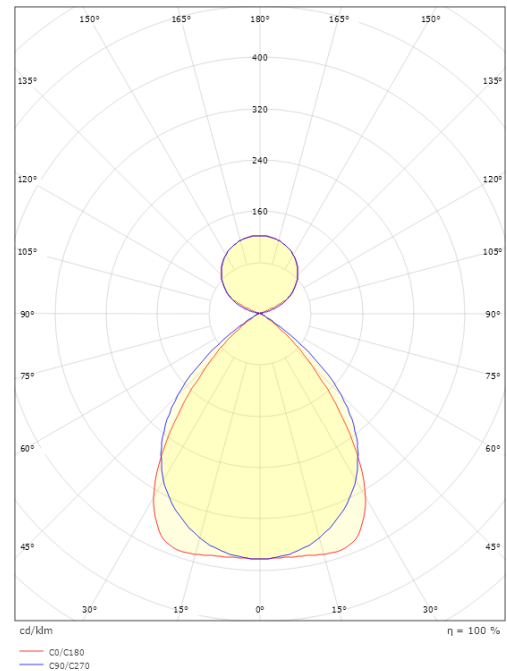

EcoLine Office 1500 Hvit 4920lm 3000K Ra>80 Ikke dimbar

El-nummer: 3301657
EAN: 5703821176101
SG artikkelnr: 8246090575

Elektrisk

System effekt (W): 34W
Spenning: 220-240V
Maks. armaturer per sikring: B10: 16, B16: 26, C10: 27, C16: 44
PE Lekkasje strøm (mA): 0.54

Lysteknikk

Type lyskilde: LED
Effektiv lysstrøm (lm): 4920lm
Lysutbytte: 145 lm/W
Farge temperatur: 3000K
Fargegjengivelse (Ra/CRI): Ra>80
MacAdams faktor: SDCM: 3
Levetid: L80/B10>50.000
Lysstråling: Direkte/Indirekte 65/35%
Optikk: Dobbelt parabolisk reflektor, diffus
UGR: UGR<16

Styring

Styring: Ikke dimbar

Beskyttelse

Isolasjonsklasse: Klasse I
IP Klasse: IP20

Energi og godkjenning

Inneholder lyskilde med energiklasse: C
Breeam: Oppfyller Hea 01 krav til flimmerfri belysning (In-Use: Hea 05)

Materialer og overflater

Materiale: stålplate
Avskjermingens materiale: Aluminium

Montering/Tilkobling

Montering: Nedhengt, Innendørs
Modul: 1500
Wiresett: 2x2m wire sæt m/løkke M13 m/2 beslag
Kabel: Kabel 3x0,75mm² 2,5m m/Schuko hvit
Tilkobling: Hurtigklemme

Dimensjoner

Lengde (mm) L: 1500
Bredde (mm) W: 142
Høyde (mm) H: 81
Vekt (kg) brutto/netto: 8.2 / 8

Forpakning

Forpakkingsstørrelse (mm): 1555 x 146 x 95

5 7 0 3 8 2 1 1 7 6 1 0 1