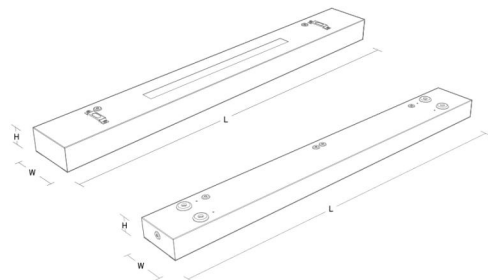

### Montering/Tilkobling

Montering: Nedhengt, Innendørs  
 Modul: 1500  
 Wiresett: 2x2m wire sæt m/løkke M13 m/2 beslag  
 Kabel: Kabel 3x0,75mm<sup>2</sup> 2,5m m/Schuko hvit  
 Tilkobling: Hurtigklemme

### Dimensjoner

Lengde (mm) L: 1500  
 Bredde (mm) W: 142  
 Høyde (mm) H: 81  
 Vekt (kg) brutto/netto: 8.2 / 8

### Forpakning

Forpakkingsstørrelse (mm): 1555 x 146 x 95

5 7 0 3 8 2 1 1 7 6 1 0 1