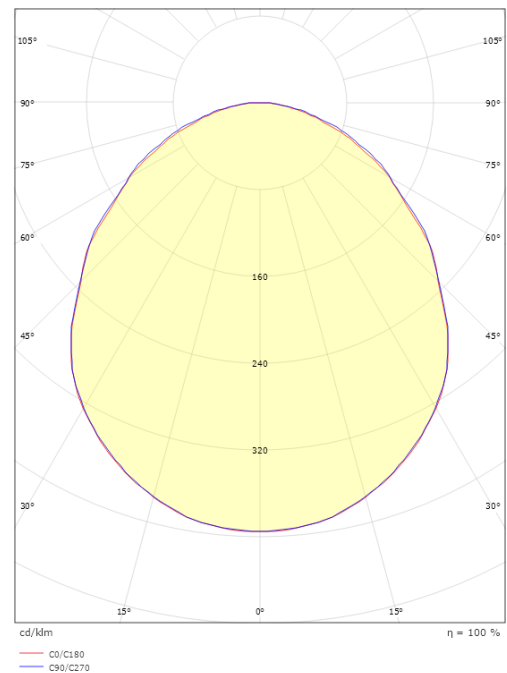

Montering/Tilkobling

Montering: Innfelling, Innendørs

Dimensjoner

Lengde (mm) L: 512
Bredde (mm) W: 542
Høyde (mm) H: 30
Vekt (kg) brutto/netto: 2.7 / 2.5

Forpakning

Forpakkingsstørrelse (mm): 520 x 550 x 35

5 7 0 3 8 2 1 1 7 4 1 2 1