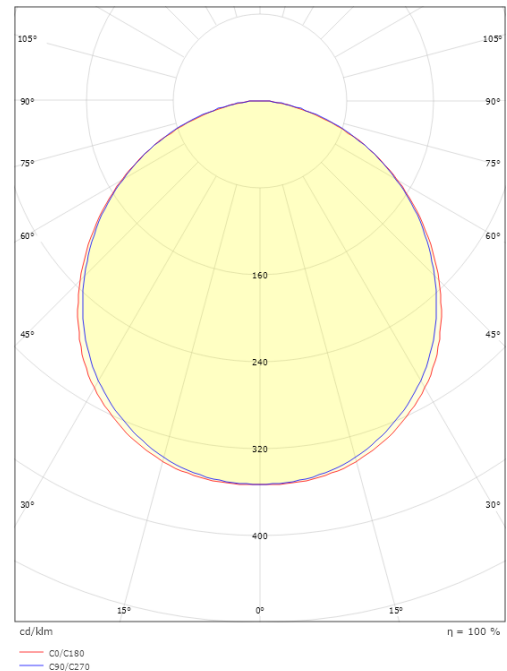

Frame Mini

Frame Mini Sort 570lm 4000K Ra>80 Faseavsnitt

El-nummer: 3101246
EAN: 7021986054811
SG artikkelnr: 605481

Elektrisk

System effekt (W): 6.5W
Spennning: 220-240V
Maks. armaturer per sikring: B10: 125, B16: 200

Dimensjoner

Lengde (mm) L: 240
Bredde (mm) W: 150
Høyde (mm) H: 77
Vekt (kg) brutto/netto: 1.9 / 1.75

Forpakning

Forpakkingsstørrelse (mm): 248 x 158 x 92

7 0 2 1 9 8 6 0 5 4 8 1 1