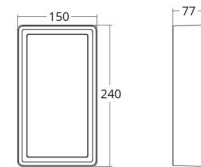

Lysteknikk

Type lyskilde: LED
Effektiv lysstrøm (lm): 570lm
Lysutbytte: 88 lm/W
Farge temperatur: 4000K
Fargegjengivelse (Ra/CRI): Ra>80
MacAdams faktor: SDCM: 3
Levetid: L70/B20>100.000
Levetid: L80/B20>75.000
Lysstråling: Direkte
Optikk: Opal
Lysspredning: 110°
Fotobiologisk sikkerhet: RG 0