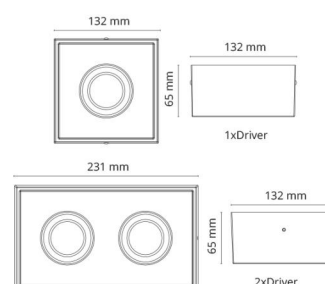

Materialer og overflater

Materiale: Aluminium
Farge: Sort RAL 9004
Avskjermingens materiale: Herdet glass

Montering/Tilkobling

Montering: Utenpåliggende, Innendørs / Utendørs
Tilkobling: Hurtigklemme

Dimensjoner

Lengde (mm) L: 231
Bredde (mm) W: 132
Høyde (mm) H: 65
Vekt (kg) brutto/netto: 1.5 / 1.25

Forpakning

Forpakkingsstørrelse (mm): 240 x 140 x 75

7 0 2 1 9 8 9 0 2 5 7 2 6