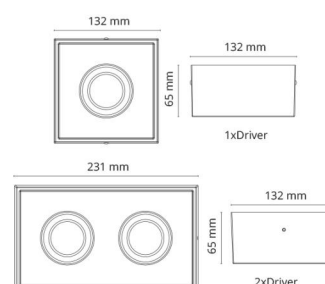

### Dimensjoner

Lengde (mm) L: 132  
Bredde (mm) W: 132  
Høyde (mm) H: 65  
Vekt (kg) brutto/netto: 0.948 / 0.79

### Forpakning

Forpakkingsstørrelse (mm): 140 x 140 x 75

7 0 2 1 9 8 9 0 2 5 6 3 4