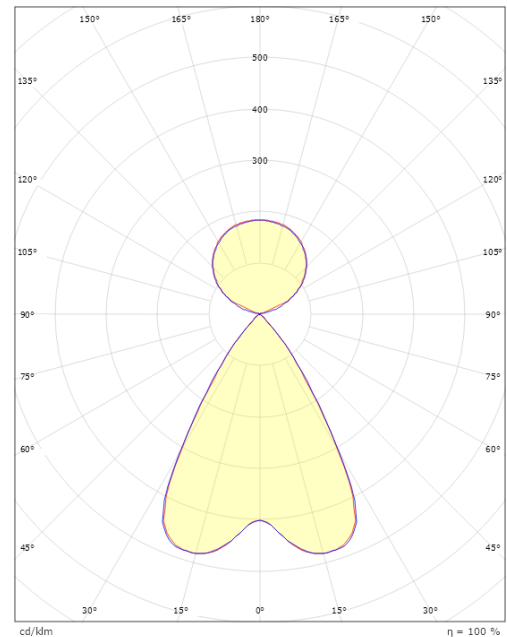

Dimensjoner

Lengde (mm) L: 1241
 Bredde (mm) W: 38
 Høyde (mm) H: 67
 Vekt (kg) brutto/netto: 2.9 / 2.5

Forpakning

Forpakkingsstørrelse (mm): 1365 x 90 x 61

7 0 2 1 9 8 2 1 2 0 8 2 4