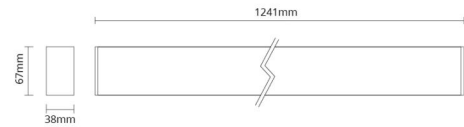

Materialer og overflater

Materiale: Aluminium
 Farge: Hvit
 Avskjermingens materiale: Polycarbonat (PC)

Montering/Tilkobling

Montering: Nedhengt, Innendørs
 Wiresett: 2x2m wire kit
 Kabel: Kabel 3x0,75mm² 2,5m

Dimensjoner

Lengde (mm) L: 1241
 Bredde (mm) W: 38
 Høyde (mm) H: 67
 Vekt (kg) brutto/netto: 2.9 / 2.5

Forpakning

Forpakkingsstørrelse (mm): 1365 x 90 x 61

7 0 2 1 9 8 2 1 2 0 8 2 4