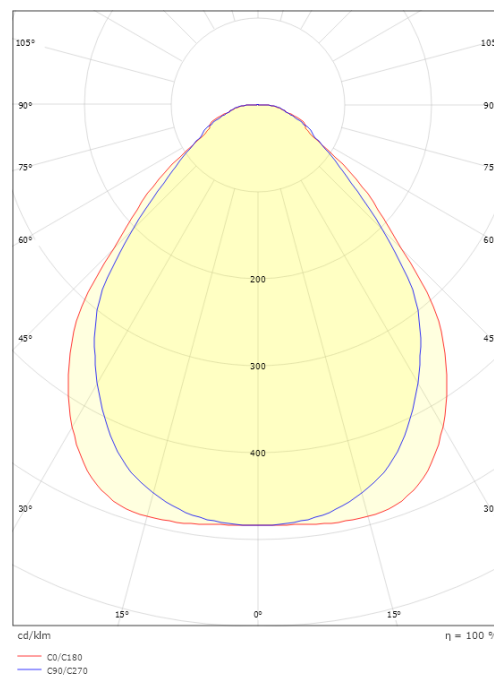

Sense Surface

Sense Surface 600x600 Hvit 3640lm 3000K Ra>80 DALI-2 / Push Dim

El-nummer: 3303446
EAN: 7021982123313
SG artikkelnr: 212331

Elektrisk

System effekt (W): 28W
Spennning: 220-240V
Frekvens (Hz): 50/60Hz
Maks. armaturer per sikring: B10: 31, B16: 50, C10: 52, C16: 85

Lengde (mm) L: 597
Bredde (mm) W: 597
Høyde (mm) H: 45
Vekt (kg) brutto/netto: 6.8 / 6.265

Forpakning

Forpakkingsstørrelse (mm): 625 x 625 x 65

7 0 2 1 9 8 2 1 2 3 3 1 3