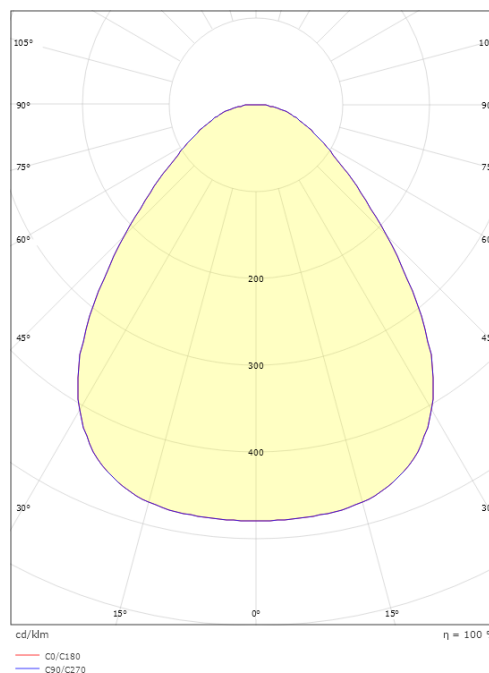

Dimensjoner

Høyde (mm) H: 29
Diameter (mm) D: 495
Innfellingsdiameter (mm): 475
Innfellingshøyde (mm): 29
Vekt (kg) brutto/netto: 3.1 / 2.6

Forpakning

Forpakkingsstørrelse (mm): 505 x 505 x 65

7 0 2 1 9 8 2 1 2 2 9 2 7