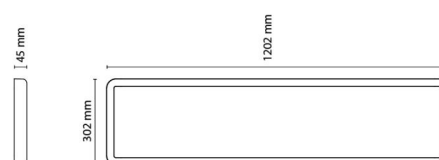

Materialer og overflater

Materiale: Aluminium
Farge: Hvit
Avskjermingens materiale: Akryl (PMMA)

Montering/Tilkobling

Montering: Utenpåliggende, Innendørs
Modul: 300x1200
Tilkobling: Hurtigklemme

Dimensjoner

Lengde (mm) L: 1202
Bredde (mm) W: 302
Høyde (mm) H: 45
Vekt (kg) brutto/netto: 7.66 / 6.785

Forpakning

Forpakkingsstørrelse (mm): 1225 x 337 x 70

cd/klm
— C0/C180
— C90/C270

7 021982123672