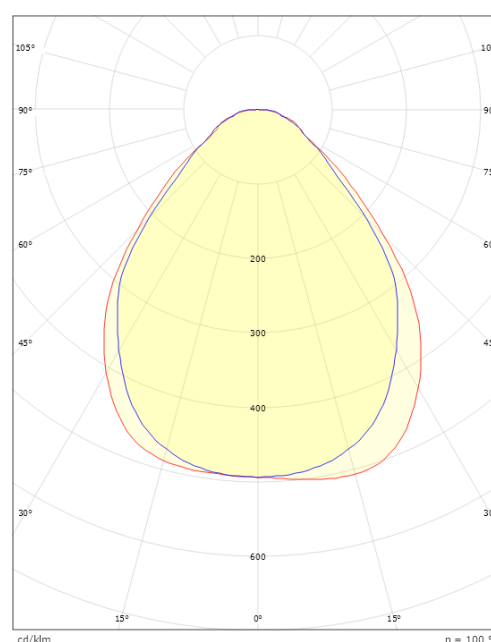

Lengde (mm) L: 1202
Bredde (mm) W: 302
Høyde (mm) H: 45
Vekt (kg) brutto/netto: 7.66 / 6.785

Forpakning

Forpakkingsstørrelse (mm): 1225 x 337 x 70

cd/klm
— C0/C180
— C90/C270

7 021982123672