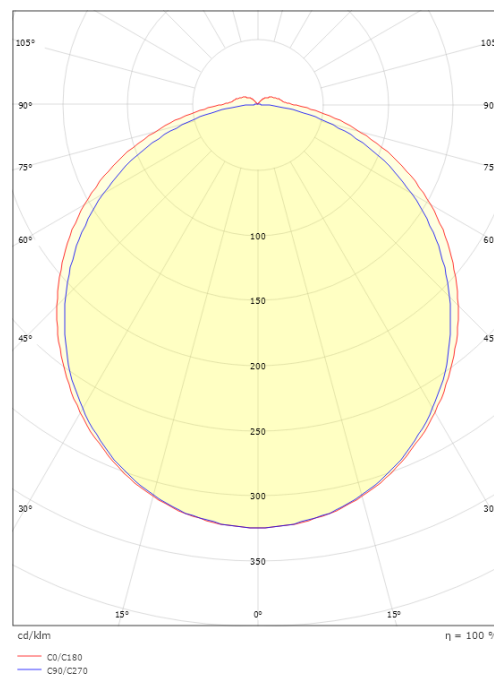

Dimensjoner

Lengde (mm) L: 460
 Bredder (mm) W: 150
 Høyde (mm) H: 60
 Dybde (D): 135
 Vekt (kg) brutto/netto: 1.38 / 1.15

Forpakning

Forpakkingsstørrelse (mm): 470 x 155 x 68

7 0 2 1 9 8 1 1 1 4 3 7 4