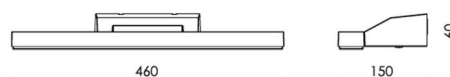

Materialer og overflater

Materiale: Aluminium
 Farge: Hvit RAL 9003
 Avskjermingens materiale: UV-stabilisert polykarbonat

Montering/Tilkobling

Montering: Utenpåliggende, Innendørs
 Tilkobling: Hurtigklemme

Dimensjoner

Lengde (mm) L: 460
 Bredder (mm) W: 150
 Høyde (mm) H: 60
 Dybde (D): 135
 Vekt (kg) brutto/netto: 1.38 / 1.15

Forpakning

Forpakkingsstørrelse (mm): 470 x 155 x 68

7 0 2 1 9 8 1 1 1 4 3 7 4