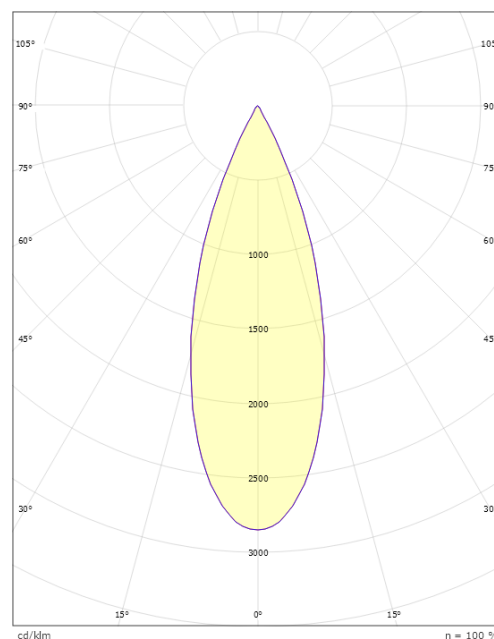

Tube Eco

Tube Eco Sort 2410lm 4000K Ra>90 Faseavsnitt

El-nummer: 3201764
EAN: 7021983144768
SG artikkelnr: 314476
Erstatter: 314471, 314473

Elektrisk

System effekt (W): 26W
Spenning: 220-240V
Maks. armaturer per sikring: B10: 25, B16: 41, C10: 25, C16: 41

Lysteknikk

Type lyskilde: LED
Effektiv lysstrøm (lm): 2410lm
Lysutbytte: 93 lm/W
Farge temperatur: 4000K
Fargegjengivelse (Ra/CRI): Ra>90
MacAdams faktor: SDCM: 3
Levetid: L90/B10>100.000
Maksimum omgivelsestemperatur: 35°C
Levetid ved maks omgivelsestemp.: L90/B10>50.000
Lysstråling: Direkte
Lysspredning: 32°
UGR: UGR<10

Styring

Styring: Faseavsnitt

Beskyttelse

Isolasjonsklasse: Klasse I

Energi og godkjenning

Inneholder lyskilde med energiklasse: E
Breeam: Oppfyller Hea 01 krav til flimmerfri belysning (In-Use: Hea 05)
Byggvarubedømming: Ja

Materialer og overflater

Materiale: Aluminium
Farge: Sort
Avskjermingens materiale: Aluminium / PC Polycarbonat

Montering/Tilkobling

Montering: Utenpåliggende, Innendørs

Dimensjoner

Høyde (mm) H: 220
Diameter (mm) D: 92
Vekt (kg) brutto/netto: 1.27 / 1.109

Forpakning

Forpakkingsstørrelse (mm): 295 x 100 x 107

cd/km
— C0/C180
— C90/C270

7 0 2 1 9 8 3 1 4 4 7 6 8