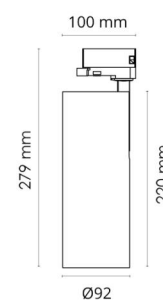

### Dimensjoner

Høyde (mm) H: 220  
Diameter (mm) D: 92  
Vekt (kg) brutto/netto: 1.27 / 1.109

### Forpakning

Forpakkingsstørrelse (mm): 295 x 100 x 107

cd/km  
— C0/C180  
— C90/C270

7 0 2 1 9 8 3 1 4 4 7 6 8