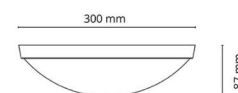

Materialer og overflater

Materiale: Stål
 Farge: Hvit
 Avskjermingens materiale: UV-stabilisert polykarbonat

Montering/Tilkobling

Montering: Utenpåliggende, Innendørs
 Tilkobling: Hurtigklemme

Dimensjoner

Høyde (mm) H: 87
 Diameter (mm) D: 300
 Vekt (kg) brutto/netto: 1.2 / 1

Forpakning

Forpakkingsstørrelse (mm): 310 x 310 x 95

7 0 2 1 9 8 2 1 2 1 2 6 5