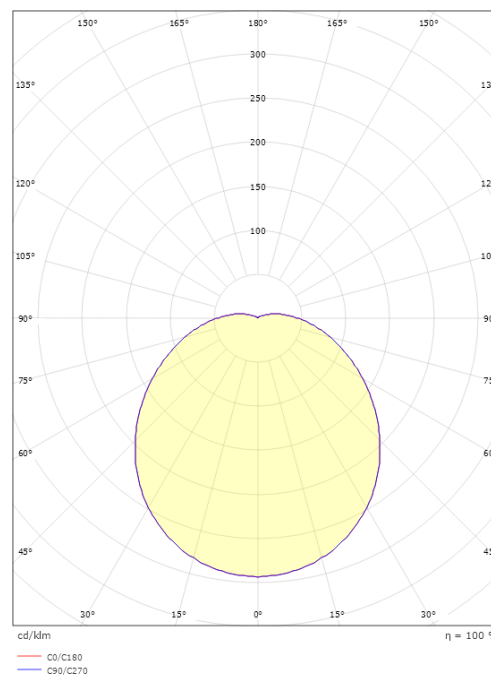

Høyde (mm) H: 87
 Diameter (mm) D: 300
 Vekt (kg) brutto/netto: 1.2 / 1

Forpakning

Forpakkingsstørrelse (mm): 310 x 310 x 95

7 0 2 1 9 8 2 1 2 1 2 6 5