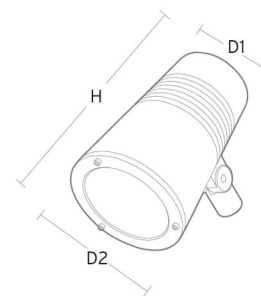

Wax Grå 13° 3200lm 4000K Ra>80 Ikke dimbar

El-nummer: 3500453
 EAN: 5703821172769
 SG artikkelnr: 8246087397

• = Denne artikkelen er produsert på bestilling, med forventet leveringstid på 3-4 uker.

Elektrisk

System effekt (W): 48W
 Spenning: 220-240V
 Maks. armaturer per sikring: B10: 32, B16: 50, C10: 52, C16: 85

Lysteknikk

Type lyskilde: LED
 Effektiv lysstrøm (lm): 3200lm
 Lysutbytte: 67 lm/W
 Farge temperatur: 4000K
 Fargegjengivelse (Ra/CRI): Ra>80
 MacAdams faktor: SDCM: 2
 Levetid: L90/B10>100.000
 Lysstråling: Direkte
 Optikk: Reflektor spot 13gr.
 Lysspredning: 13°

Materialer og overflater

Materiale: Aluminium, trykkstøpt
 Farge: Grå struktur 2150 sablé
 Avskjermingens materiale: Herdet glass

Montering/Tilkobling

Montering: Mast, vegg, pullert eller jordspyd, Utendørs
 Kabel: Kabel 2x1mm² 10m
 Vindprojisert areal: 0,0403m² - Max 5,3 kg

Dimensjoner

Høyde (mm) H: 268
 Diameter (mm) D: 180
 Vekt (kg) brutto/netto: 4.66 / 4.46

Forpakning

Forpakkingsstørrelse (mm): 275 x 275 x 275

cd/kdm
 C0/C180
 C90/C270

5 7 0 3 8 2 1 1 7 2 7 6 9