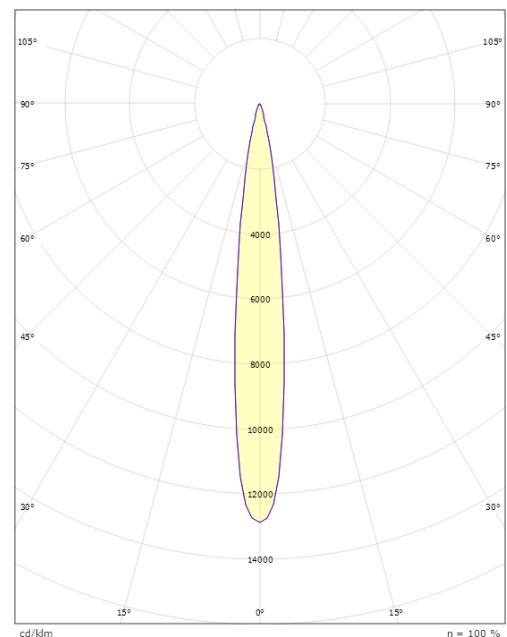

Materialer og overflater

Materiale: Aluminium, trykkstøpt
 Farge: Grå struktur 2150 sablé
 Avskjermingens materiale: Herdet glass

Montering/Tilkobling

Montering: Mast, vegg, pullert eller jordspyd, Utendørs
 Kabel: Kabel 2x1mm² 10m
 Vindprojisert areal: 0,0403m² - Max 5,3 kg

Dimensjoner

Høyde (mm) H: 268
 Diameter (mm) D: 180
 Vekt (kg) brutto/netto: 4.66 / 4.46

Forpakning

Forpakkingsstørrelse (mm): 275 x 275 x 275

cd/kdm
 C0/C180
 C90/C270

5 7 0 3 8 2 1 1 7 2 7 6 9