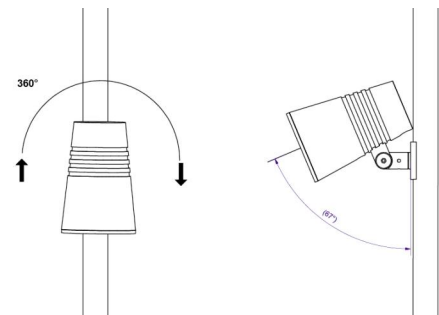

Materialer og overflater

Materiale: Aluminium, trykkstøpt
 Farge: Grå struktur 2150 sablé
 Avskjermingens materiale: Herdet glass

Montering/Tilkobling

Montering: Mast, vegg, pullert eller jordspyd, Utendørs
 Kabel: Kabel 2x1mm² 10m
 Vindprojisert areal: 0,0403m² - Max 5,3 kg

Dimensjoner

Høyde (mm) H: 268
 Diameter (mm) D: 180
 Vekt (kg) brutto/netto: 4.66 / 4.46

Forpakning

Forpakkingsstørrelse (mm): 275 x 275 x 275

cd/kdm
 C0/C180
 C90/C270

5 7 0 3 8 2 1 1 7 2 7 6 9